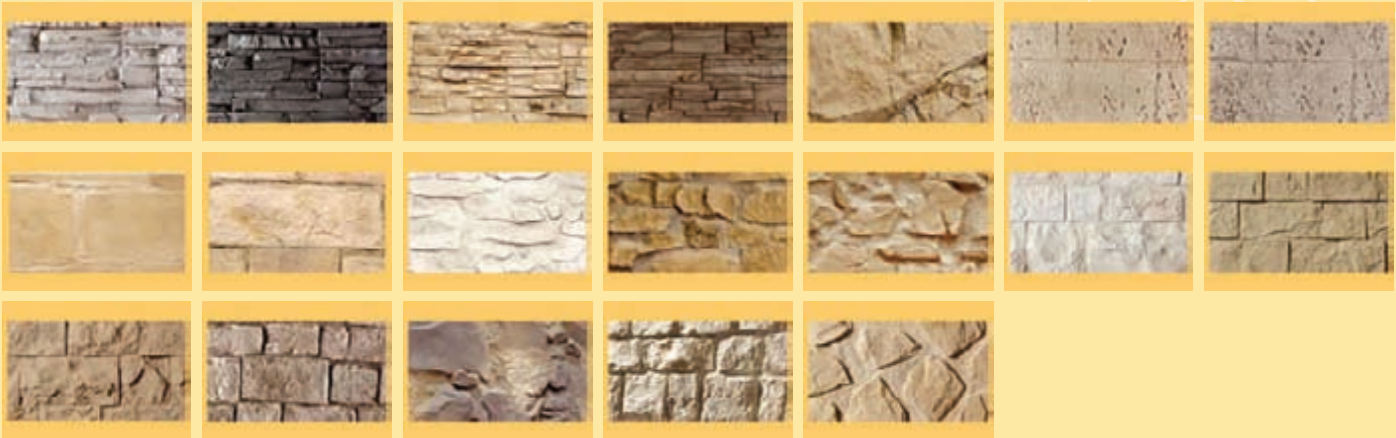

Verfügbar in 42 Modellen

MSD Paneele

Rimini Baustoffe
Mediterran Leben

MSD Paneele

Paneele aus Glasfaserverbundstoff

Verfügbar in 42 Modellen

Puzzlepaneelen

Puzzlepaneelen
Paneele aus gehärtetem Styrophor

Verfügbar in 52 Modellen

Puzzlepaneelen

Rimini Baustoffe
Mediterran Leben

Puzzlepaneelen

Panleele aus gehärtetem Styrophor

Verfügbar in 52 Modellen

Pietre di vetro

Green