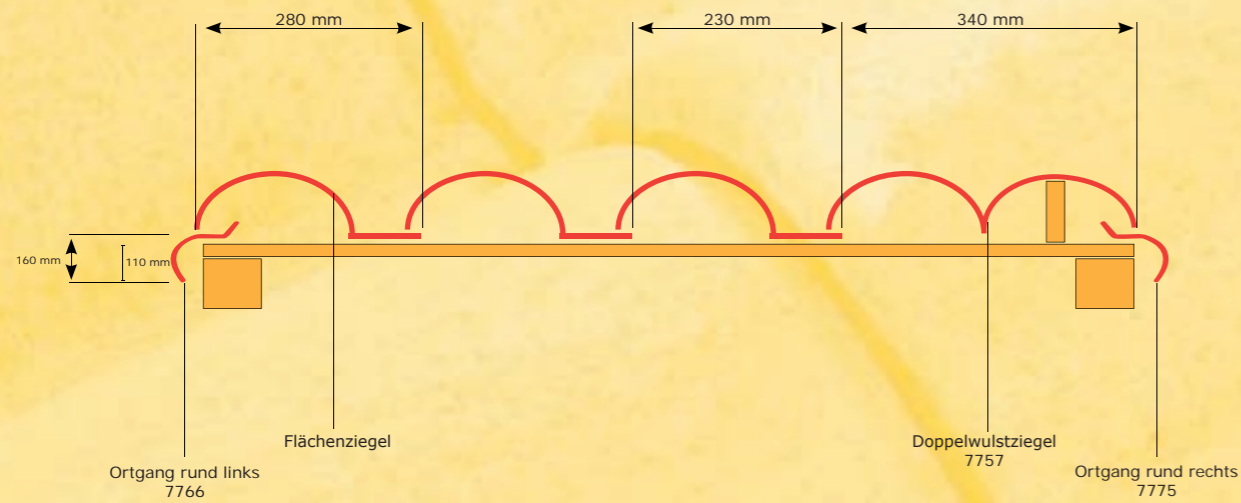

Verarbeitungsskizzen

Ortgänge