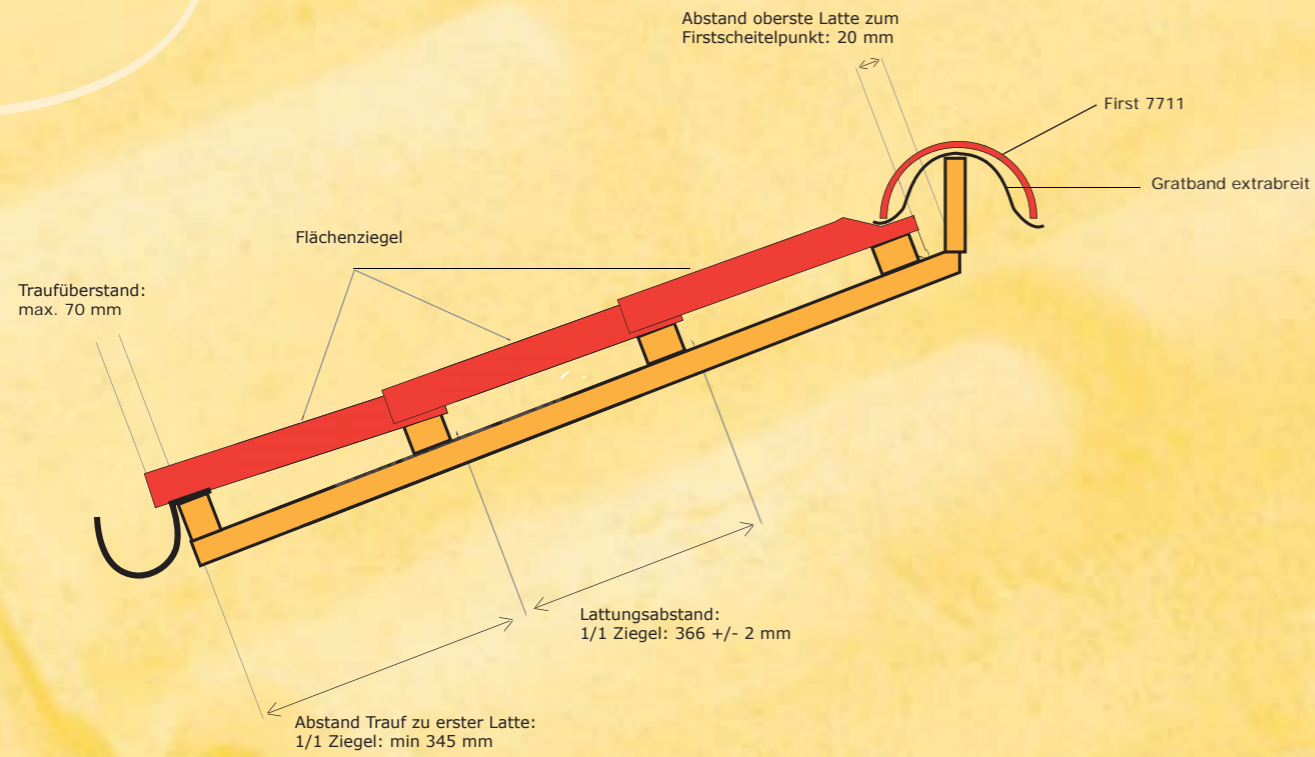

Verarbeitungsskizzen