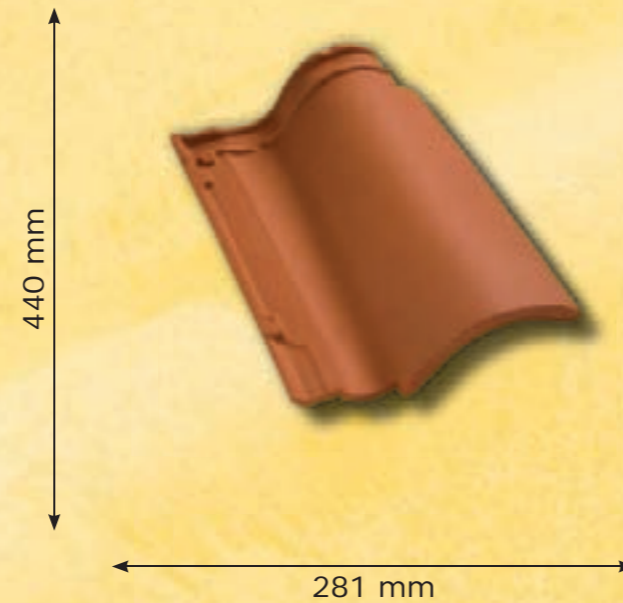

Rimini Baustoffe

Mediterran Leben

Coppo San Marco

12 Stück / m²

Technische Daten

Ziegellänge	440 mm
Ziegelbreite	281 mm
Deckbreite des Ziegels	230 ± 2 mm
Lattung des Ziegels	366 ± 2 mm
Regeldachneigung	16°
Bedarf / qm des Ziegels	12 Stück
Gewicht / Stck.	3,65 Kg
Gewicht / qm	43,8 Kg
Paletteninhalt	180/240 Stück
Palettengewicht	677/896 Kg
Material	Gebrannter Ton
Frostprüfung nach	EN 539-2

Rosso

Informationen

- Herstellungsland: Italien
- Authentische Optik
- Geschwungene Verfalzung
- Frostbeständig nach EN 539-2
- Verlegung vergleichbar mit hiesigen Ziegeln gleicher Größe
- Falz & Lattungsnasen vorhanden wie bei hiesigen Ziegeln
- Alle Standardformteile verfügbar (siehe Seite 4+5)
- Lieferzeiten betragen ca. 2 Wochen
- Farblich passendes First-/Gratband verfügbar
- Dieser Ziegel ist ein rechts deckender Ziegel
- Schraubloch
- Großer Wulst