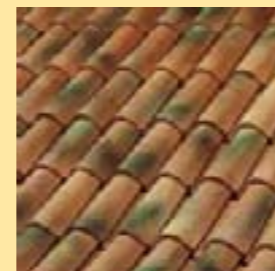

- 1) Coppo di domenica auch mit 500 mm Länge erhältlich.
- 2) Nonne Ziegel (Unterschalen) besitzen eine Nase für Lattung

Farben

*Handstrichoptik

Rinascimento*

Medioevo*

Rosso Rigato*

Roma Antica*

Rosso Invecchiato

Siena

Rosso Liscio

Formteile*

Walmkappe 3er

Walmkappe 4er

Firstziegel A

Firstende

Firstscheibe