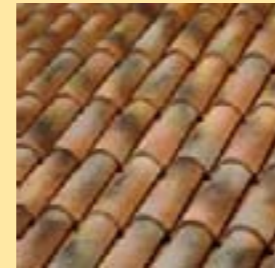

Technische Daten

	Mönch	Nonne
Ziegellänge	450 mm	450 mm
Ziegelbreite konisch (oben)	210 mm	180 mm
Ziegelbreite konisch (unten)	180 mm	210 mm
Bedarf / qm	14 Stück	14 Stück
Min. Dachneigung	16°	16°
Gewicht / Stck.	2,0 Kg	2,0 Kg
Gewicht / qm	56 Kg	56 Kg
Paletteninhalt	288 Stück	288 Stück
Palettengewicht	590 Kg	590 Kg
Material	Gebrannter Ton	
Frosttauzyklen	150 Zyklen (C)	

1) Coppo di domenica auch mit 500 mm Länge erhältlich.
2) Nonne Ziegel (Unterschalen) besitzen eine Nase für Lattung

Farben

*Handstrichoptik

Assisi

Formteile*

*Es handelt sich bei den Formteilen um einen Auszug. Weitere Formteile auf Anfrage erhältlich.