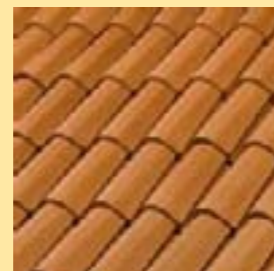

- 1) Coppo di domenica auch mit 500 mm Länge erhältlich.
- 2) Nonne Ziegel (Unterschalen) besitzen eine Nase für Lattung

Farben

*Handstrichoptik

Rinascimento*

Medioevo*

Rosso Rigato*

Roma Antica*

Rosso Invecchiato