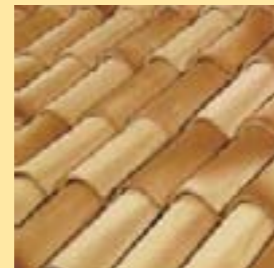

P. Fiammato Rosso