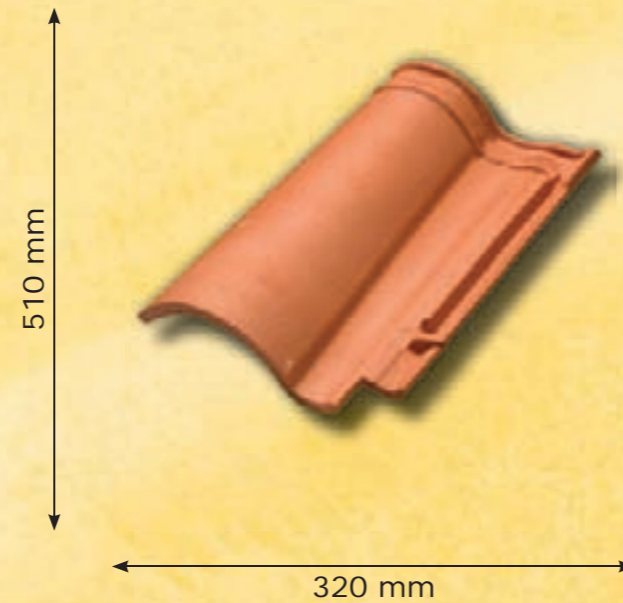

Rimini Baustoffe

Mediterran Leben

Double Canal Langedoc

10 Stück / m²

Technische Daten

Ziegellänge	510 mm
Ziegelbreite	320 mm
Deckbreite des Ziegels	255 ± 5 mm
Lattung des Ziegels	415 ± 10 mm
Regeldachneigung	16°
Bedarf / qm des Ziegels	10 Stück
Gewicht / Stck.	4,90 Kg
Gewicht / qm	49,0 Kg
Paletteninhalt	90 Stück
Palettengewicht	450 Kg
Material	Gebrannter Ton
Frostprüfung nach	EN 539-2

Informationen

- Herstellungsland: Frankreich
- Authentische Optik
- Frostbeständig nach EN 539-2
- Verlegung vergleichbar mit hiesigen Ziegeln gleicher Größe
- Falz & Lattungsnasen vorhanden wie bei hiesigen Ziegeln
- Alle Standardformteile verfügbar (siehe Seite 4+5)
- Lieferzeiten betragen ca. 2 Wochen
- Farblich passendes First-/Gratband verfügbar
- Dieser Ziegel ist ein links deckender Ziegel
- Schraubloch
- Großer Wulst
- Geschwungener Falz