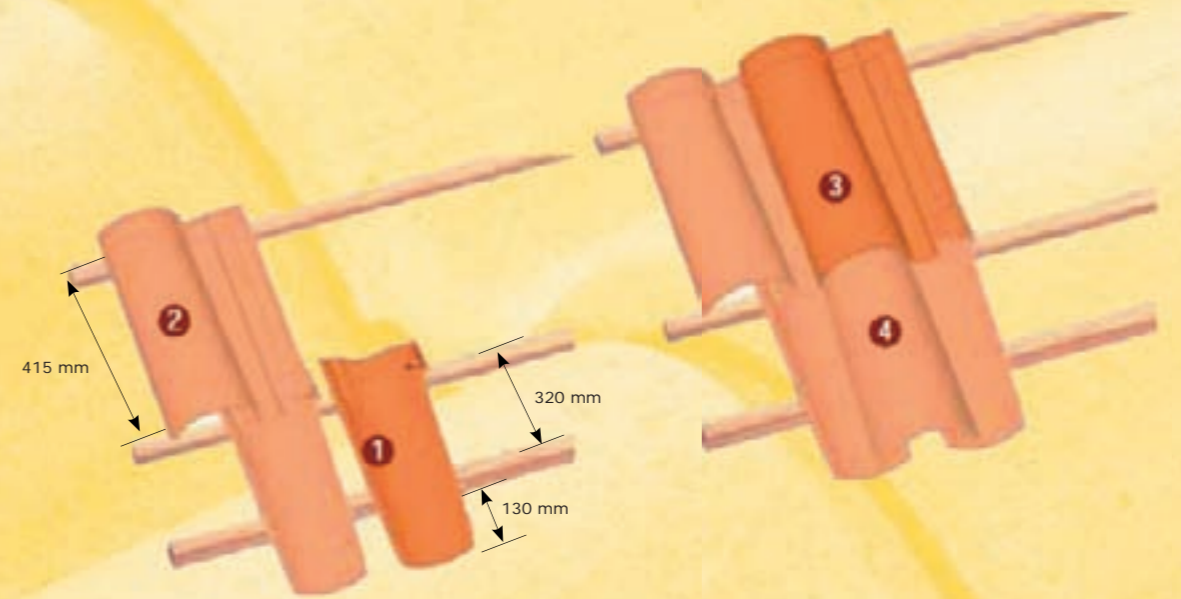

Traufzierelemente 731er