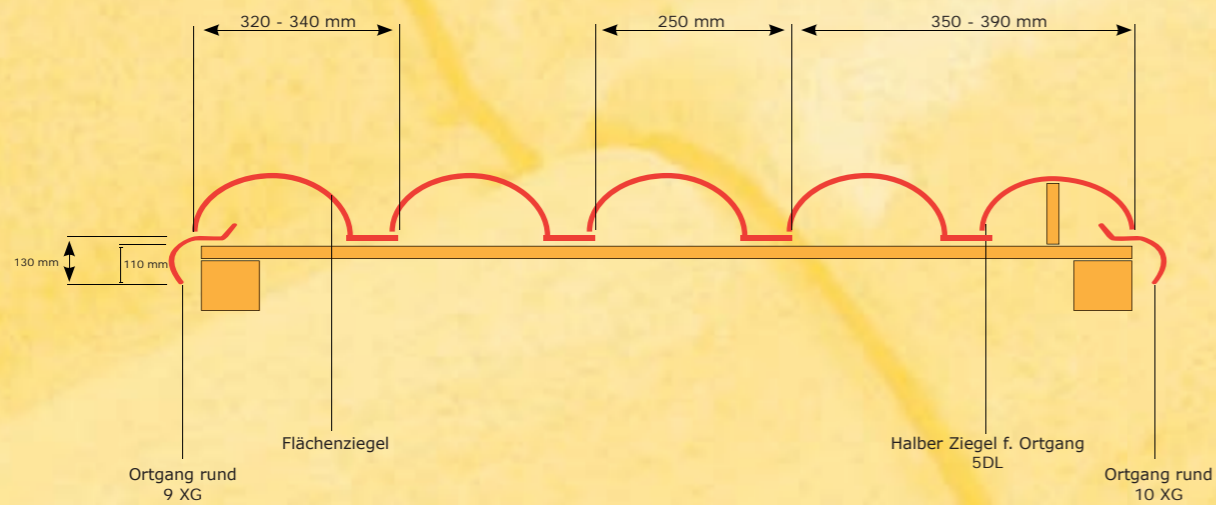

Verarbeitungsskizzen

Traufzierelemente 731er

Ortgänge