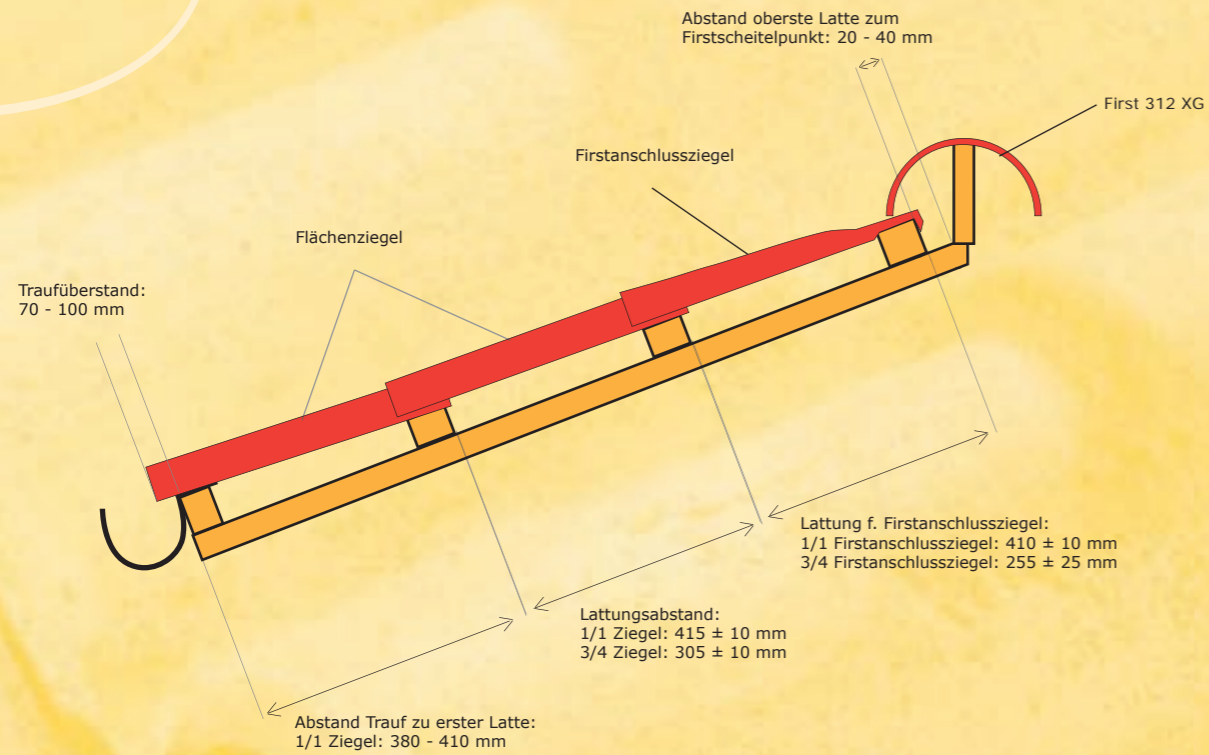

Verarbeitungsskizzen