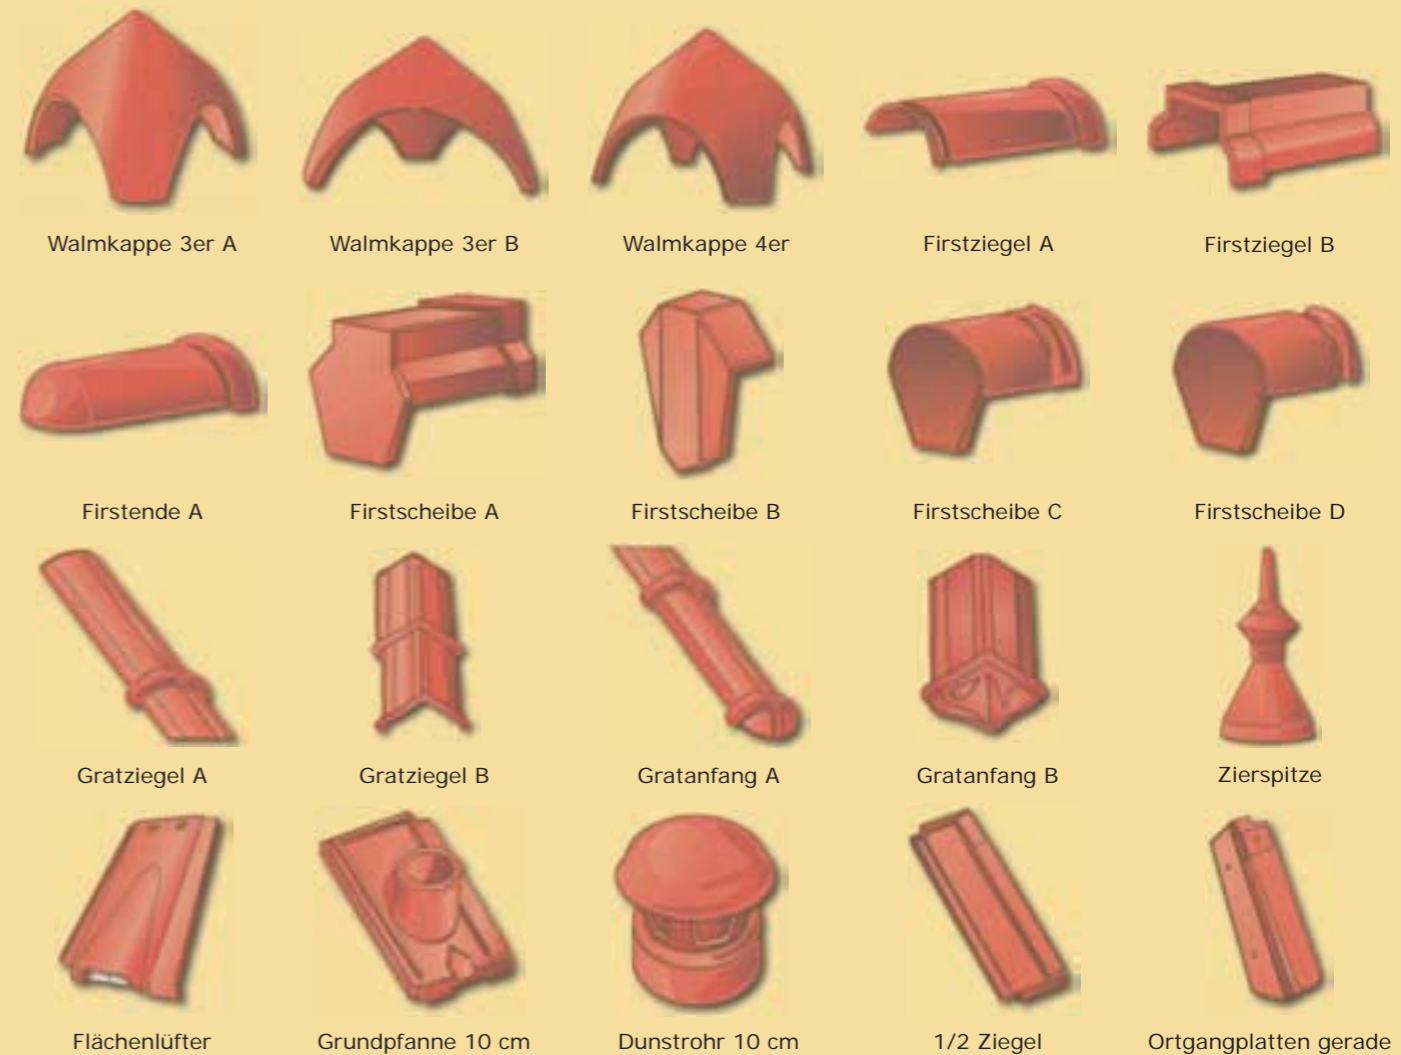

Rouge	Brun
Vieilli Bourgogne	Rouge

### Technische Daten

Ziegellänge	412 mm
Ziegelbreite	240 mm
Deckbreite des Ziegels	215 mm
Lattung des Ziegels	320 - 370 mm
Min. Dachneigung	25°
Bedarf / qm des Ziegels	12,5 - 14,5 Stück
Gewicht / Stck.	3,2 Kg
Gewicht / qm	40,0 - 46,4 Kg
Paletteninhalt	300 Stück
Palettengewicht	980 Kg
Material	Gebrannter Ton
Frosttauzyklen	150 Zyklen (C)

### Formteile\*

### Farben

Brun    Vieilli Bourgogne    Rouge flammé    Rouge

\*Es handelt sich bei den Formteilen um einen Auszug. Weitere Formteile auf Anfrage erhältlich.