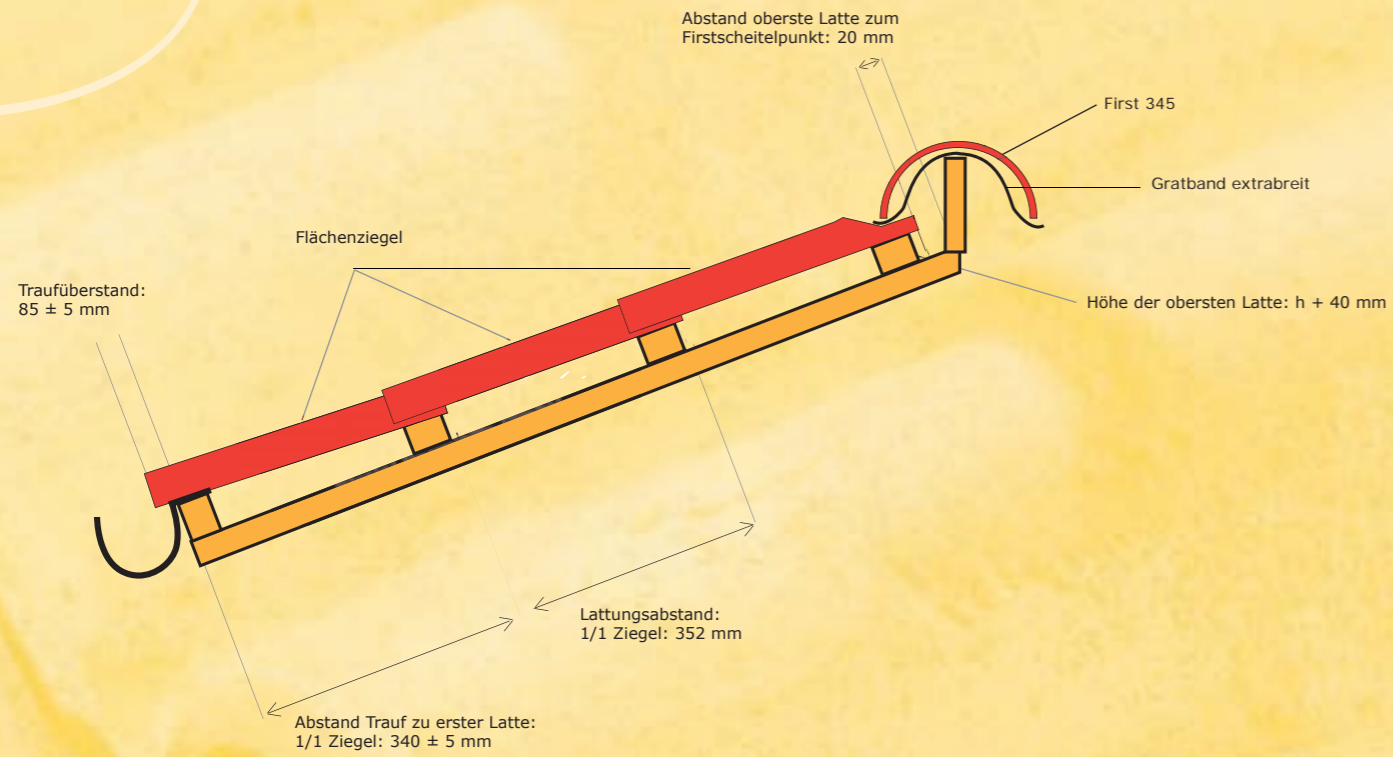

Verarbeitungsskizzen