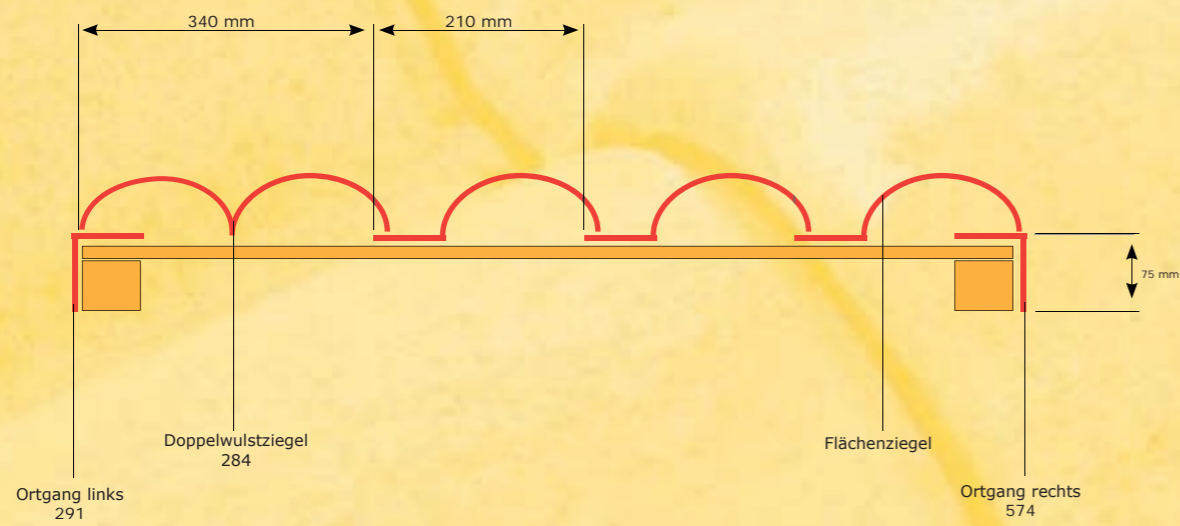

Verarbeitungsskizzen

Ortgänge