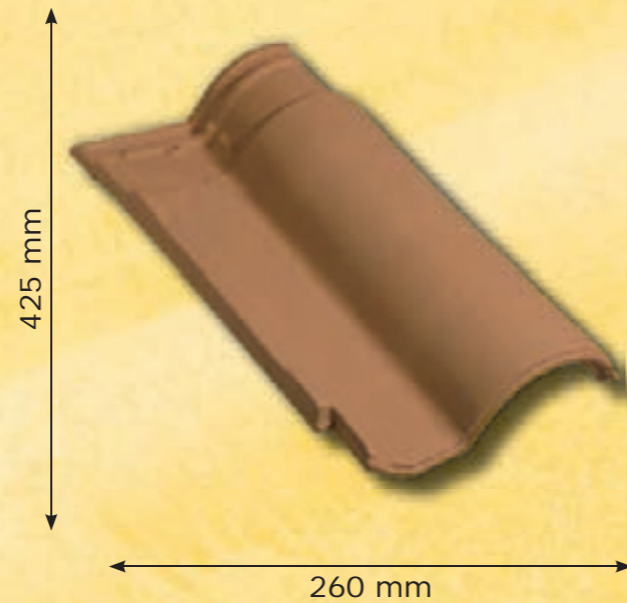

Rimini Baustoffe

Mediterran Leben

Romana del Villaggio

13,2 Stück / m²

Technische Daten

Ziegellänge	425 mm
Ziegelbreite	260 mm
Deckbreite des Ziegels	215 mm
Lattung des Ziegels	352 mm
Regeldachneigung	16°
Bedarf / qm des Ziegels	13,2 Stück
Gewicht / Stck.	3,2 Kg
Gewicht / qm	42,24 Kg
Paletteninhalt	192 Stück
Palettengewicht	620 Kg
Material	Gebrannter Ton
Frostprüfung nach	EN 539-2

Informationen

- Herstellungsland: Italien
- Authentische Optik
- Frostbeständig nach EN 539-2
- Verlegung vergleichbar mit hiesigen Ziegeln gleicher Größe
- Falz & Lattungsnasen vorhanden wie bei hiesigen Ziegeln
- Alle Standardformteile verfügbar (siehe Seite 4+5)
- Lieferzeiten betragen ca. 2 Wochen
- Farblich passendes First-/Gratband verfügbar
- Dieser Ziegel ist ein rechts deckender Ziegel