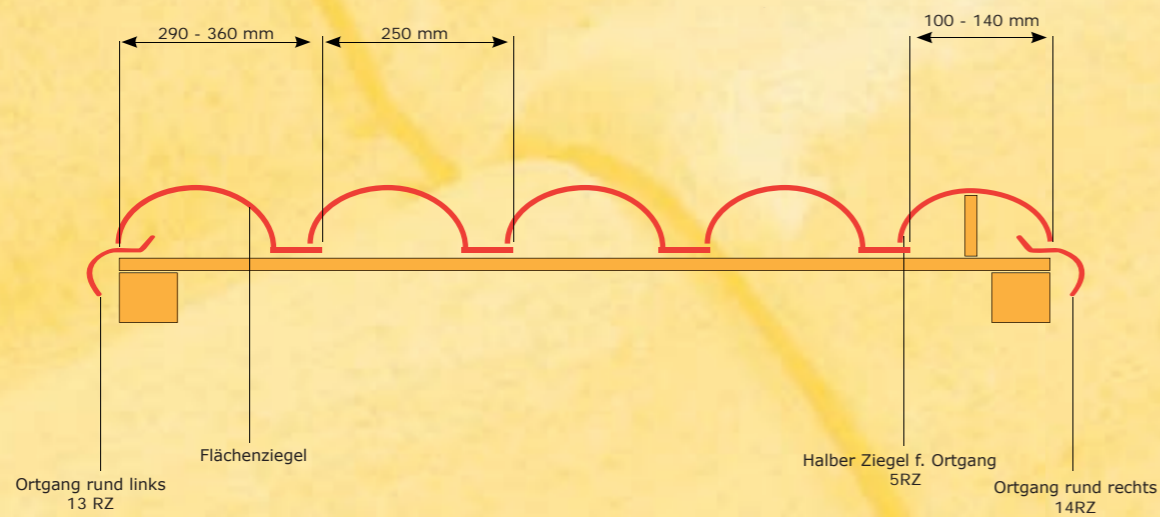

Verarbeitungsskizzen

Traufzierelemente 731er

Ortgänge