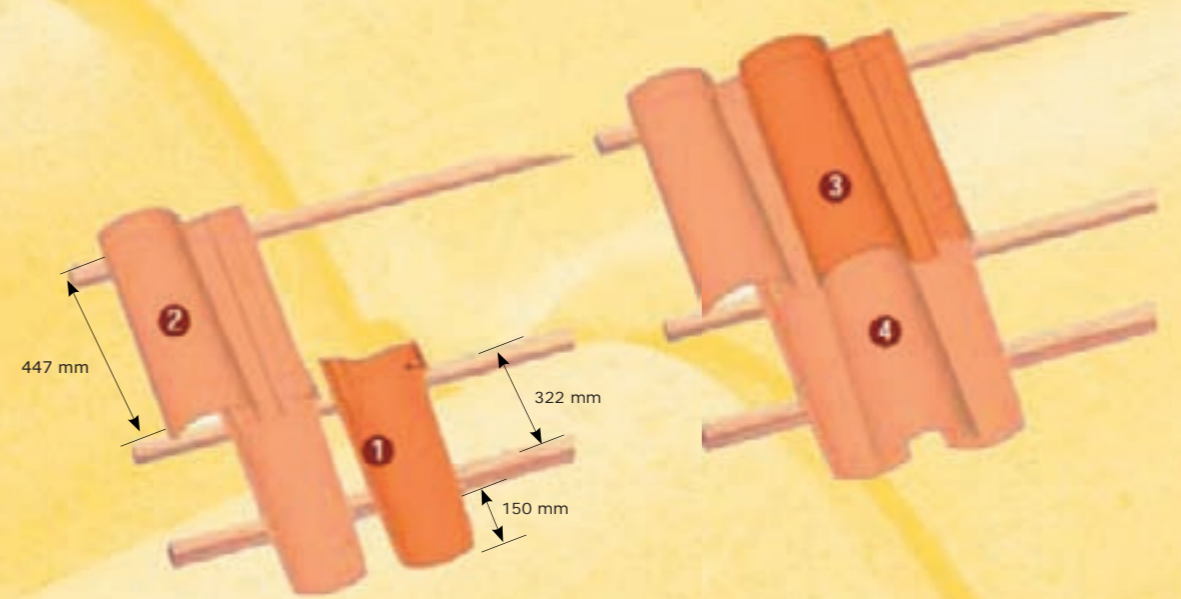

Traufzierelemente 731er