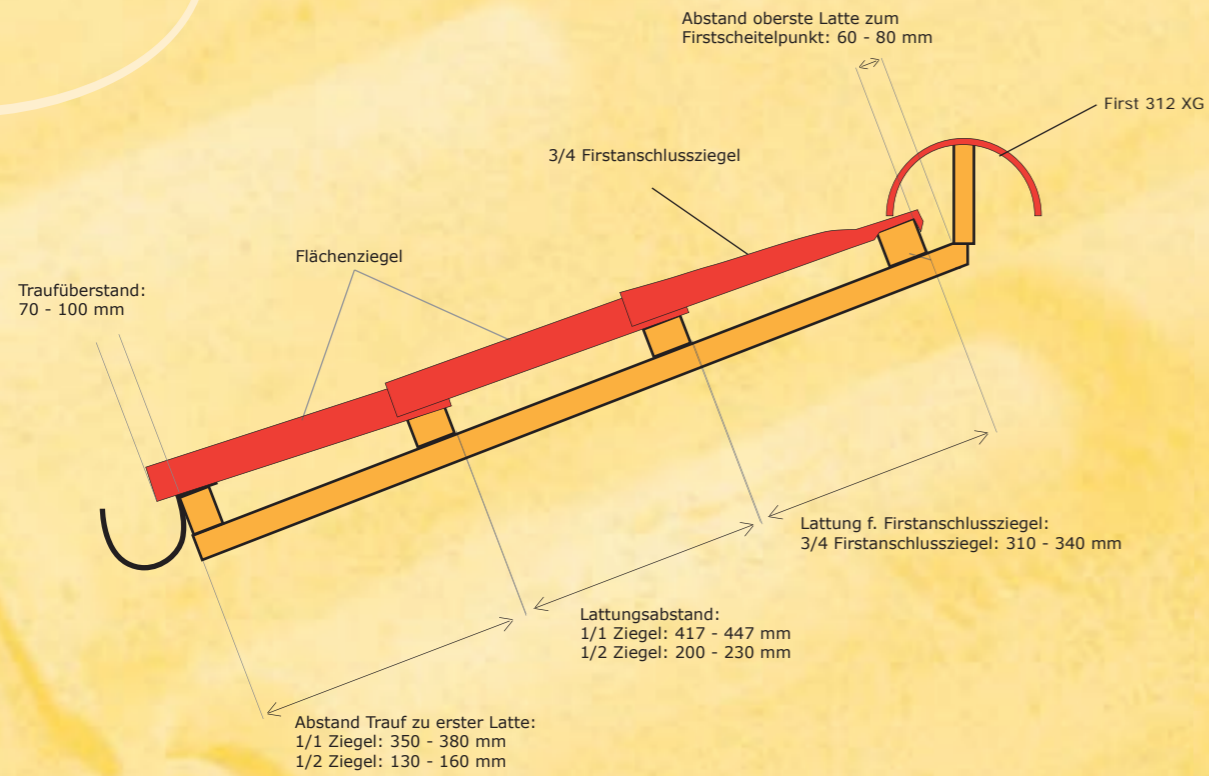

Verarbeitungsskizzen