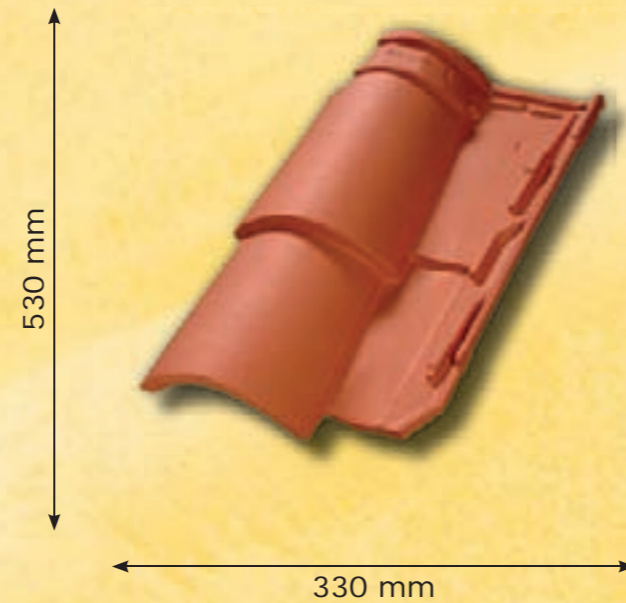

Rimini Baustoffe

Mediterran Leben

Romane Azur

8,6 - 10,9 Stück / m²

Technische Daten

Ziegellänge	530 mm
Ziegelbreite	330 mm
Deckbreite des Ziegels	240 ± 20 mm
Lattung des Ziegels	432 ± 15 mm
Regeldachneigung	16°
Bedarf / qm des Ziegels	8,6 - 10,9 Stück
Gewicht / Stck.	4,90 Kg
Gewicht / qm	42,2 - 53,4 Kg
Paletteninhalt	90 Stück
Palettengewicht	450 Kg
Material	Gebrannter Ton
Frostprüfung nach	EN 539-2

Informationen

- Herstellungsland: Frankreich
- Authentische Optik
- Frostbeständig nach EN 539-2
- Verlegung vergleichbar mit hiesigen Ziegeln gleicher Größe
- Falz & Lattungsnasen vorhanden wie bei hiesigen Ziegeln
- Alle Standardformteile verfügbar (siehe Seite 4+5)
- Lieferzeiten betragen ca. 2 Wochen
- Farblich passendes First-/Gratband verfügbar
- Dieser Ziegel ist ein links deckender Ziegel
- Schraubloch
- Großer Wulst
- Leichte Verarbeitung durch große Toleranzen