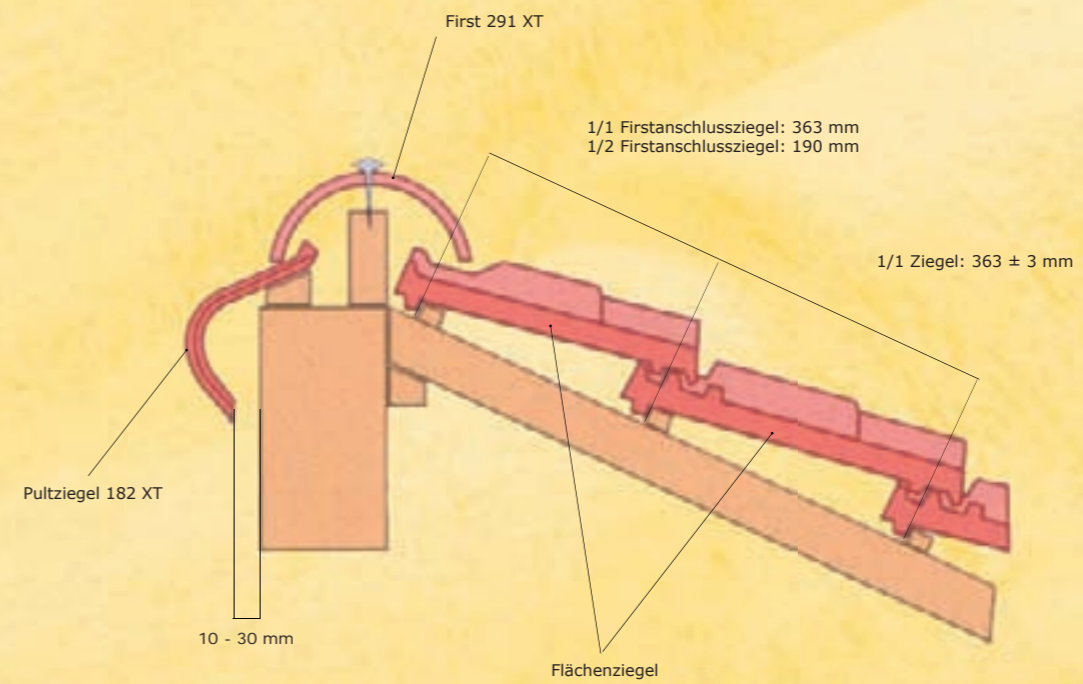

Zierspitze "pomme de pin" - 491XT

Zierspitze "aiguille N°1" - 494XT

Artikelnummer	Bezeichnung	Gewicht in Kg	Bedarf je m <sup>2</sup> oder lfm
291XT	First-/Gratziegel "ventilation"	3,40	2,5 Stück / lfm
391XT	First-/Gratanfänger "ventilation"	2,65	-
38XT	Firstschild "rund"	2,00	-
503XT	Firstklammern	-	-
2RTE	3/4 Ziegel	2,80	4,8 Stück / lfm
53RTE	1/1 Firstanschlussziegel	3,60	4,8 Stück / lfm
55RTE	1/2 Firstanschlussziegel	2,00	4,8 Stück / lfm
552RT	1/1 Doppelwulst Firstanschlussz.	4,60	-
553RT	1/2 Doppelwulst Firstanschlussz.	2,70	-
182XT	Pultziegel	2,70	2,5 Stück / lfm
262XT	Pultanfänger links	2,60	-
272XT	Pultanfänger rechts	2,60	-
9RT	Ortgang rund links	2,50	2,8 Stück / lfm
10RT	Ortgang rund rechts	2,50	2,8 Stück / lfm
151RTE	Doppelwulstziegel + Clip	4,50	2,8 Stück / lfm
61RT	Flächenlüfter mit Gitter (18 cm <sup>2</sup> )	3,60	-
641RT	Grundpfanne (130 mm)	4,10	-
642XT	Hut f. Grundpfanne (130mm)	5,50	-
506XT	Sturmklammern < 32 mm	-	200 Stück / Packung
507XT	Sturmklammern > 32 mm	-	100 Stück / Packung
485XT	Walmkappe 3-seitig	3,75	-
488XT	Walmkappe 4-seitig	3,65	-
491XT	Pinienzapfen "pomme de pin"	2,20	-
494XT	Zierspitze "aiguille N°1"	3,05	-
71RT	Lichtziegel	3,50	-
778XT	Traufkamm	0,01	-
724RC	Taufzierenlement	2,75	4,8 Stück / lfm

Verarbeitungsskizzen

Traufzierelemente 724 RC

Ortgänge

Pultziegel