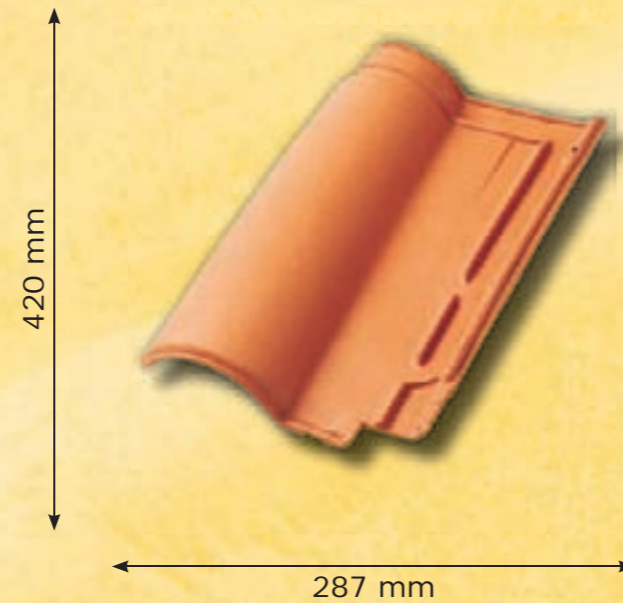

# *Rimini Baustoffe*

*Mediterran Leben*

*Romane Evolution TBF*

13 Stück / m<sup>2</sup>

### Technische Daten

Ziegellänge	420 mm
Ziegelbreite	287 mm
Deckbreite des Ziegels	210 ± 2 mm
Lattung des Ziegels	363 ± 3 mm
Regeldachneigung	16°
Bedarf / qm des Ziegels	13 Stück
Gewicht / Stck.	3,50 Kg
Gewicht / qm	46,00 Kg
Paletteninhalt	300 Stück
Palettengewicht	1060 Kg
Material	Gebrannter Ton
Frostprüfung nach	EN 539-2

### Besonderheiten

- Herstellungsland: Frankreich
- Authentische Optik
- Frostbeständig nach EN 539-2
- Verlegung vergleichbar mit hiesigen Ziegeln gleicher Größe
- Falz & Lattungsnasen vorhanden wie bei hiesigen Ziegeln
- Alle Standardformteile verfügbar (siehe Seite 4+5)
- Lieferzeiten betragen ca. 2 Wochen
- Farblich passendes First-/Gratband verfügbar
- Dieser Ziegel ist ein links deckender Ziegel
- Schraubloch
- Großer Wulst