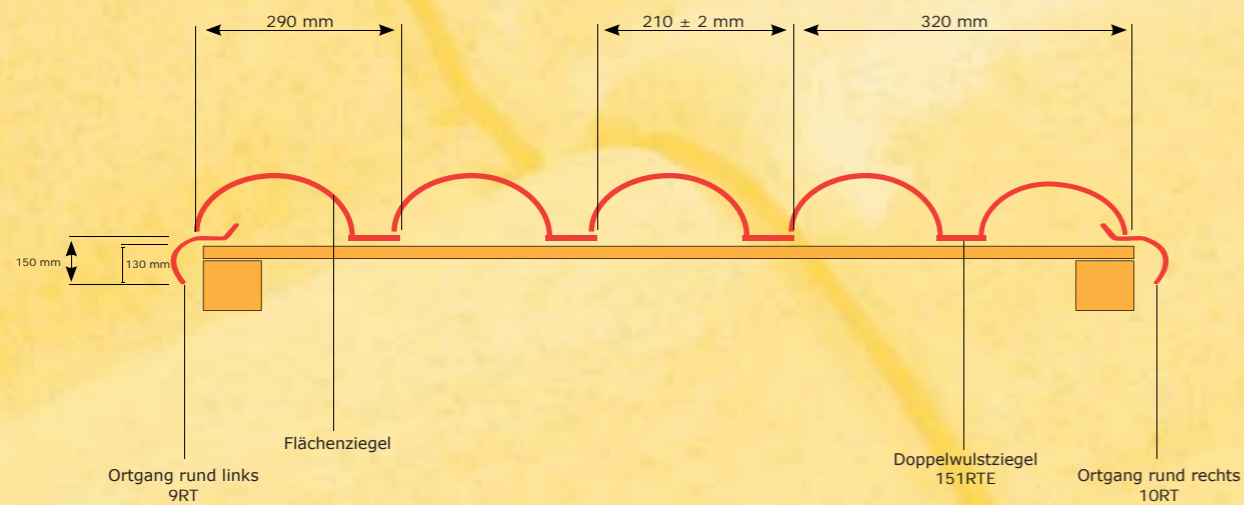

Verarbeitungsskizzen

Traufzierelemente 724 RC

Ortgänge

Pultziegel