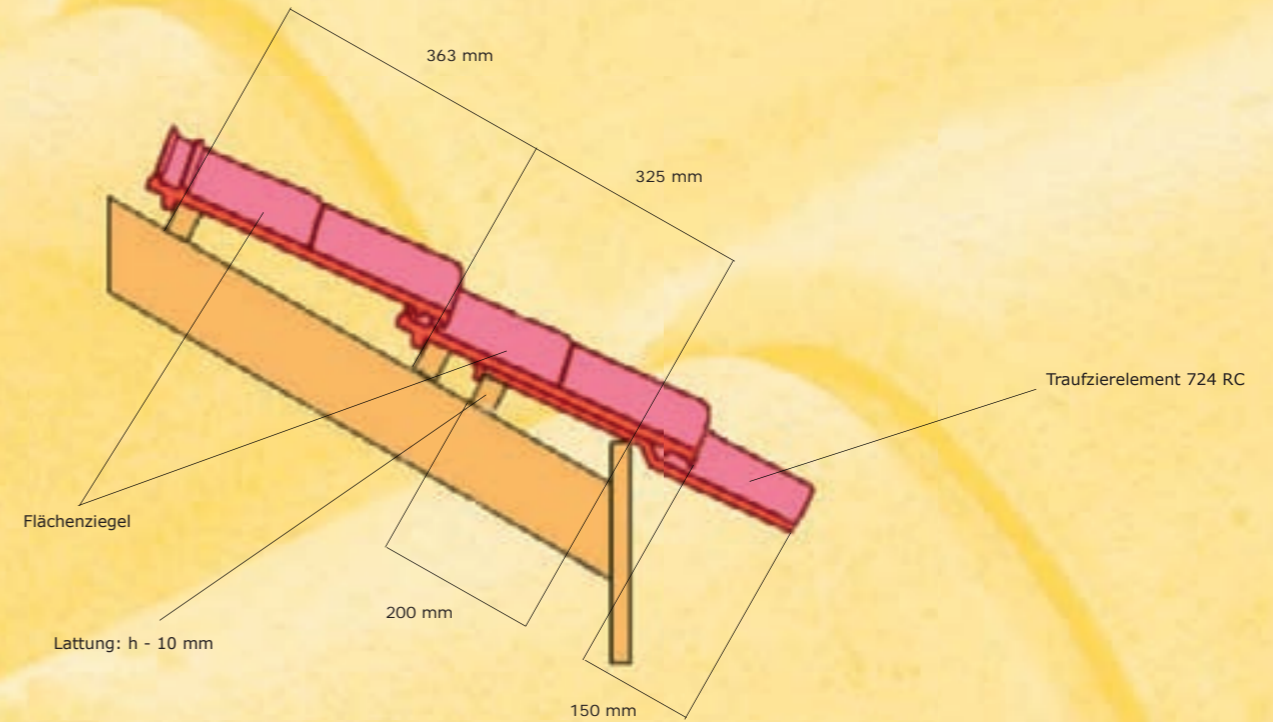

Traufzierelemente 724 RC