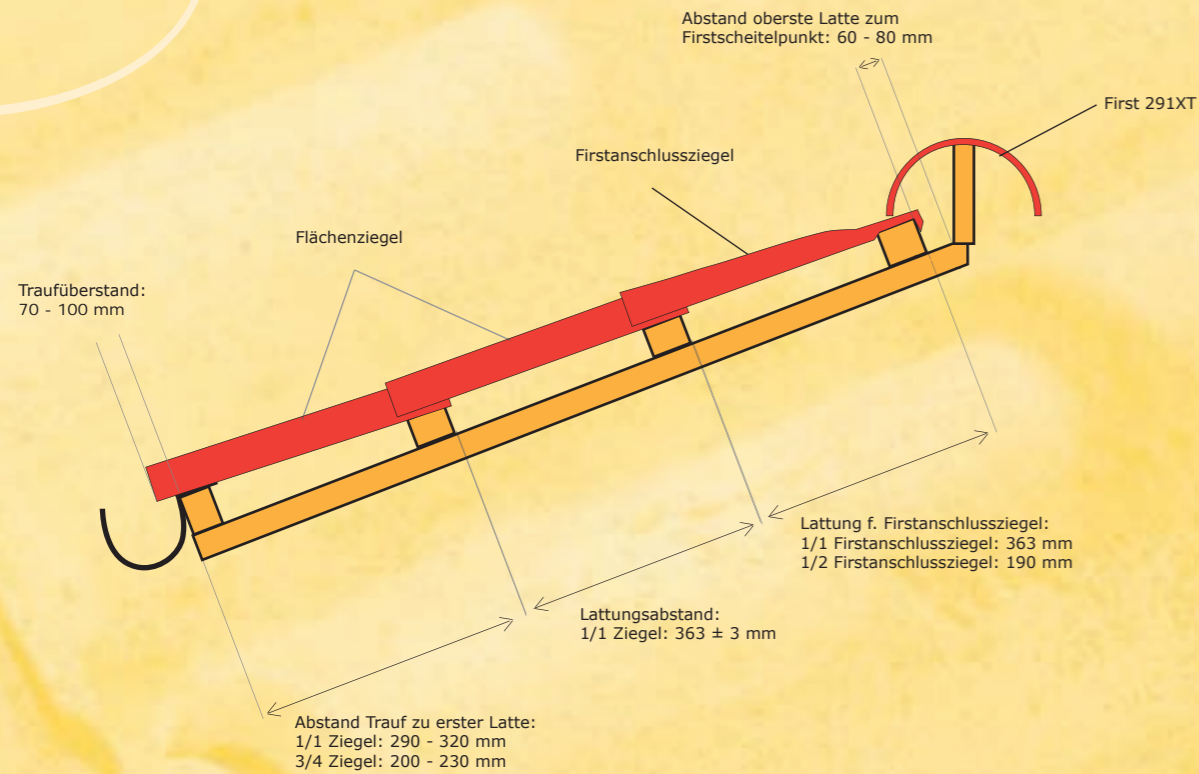

Verarbeitungsskizzen