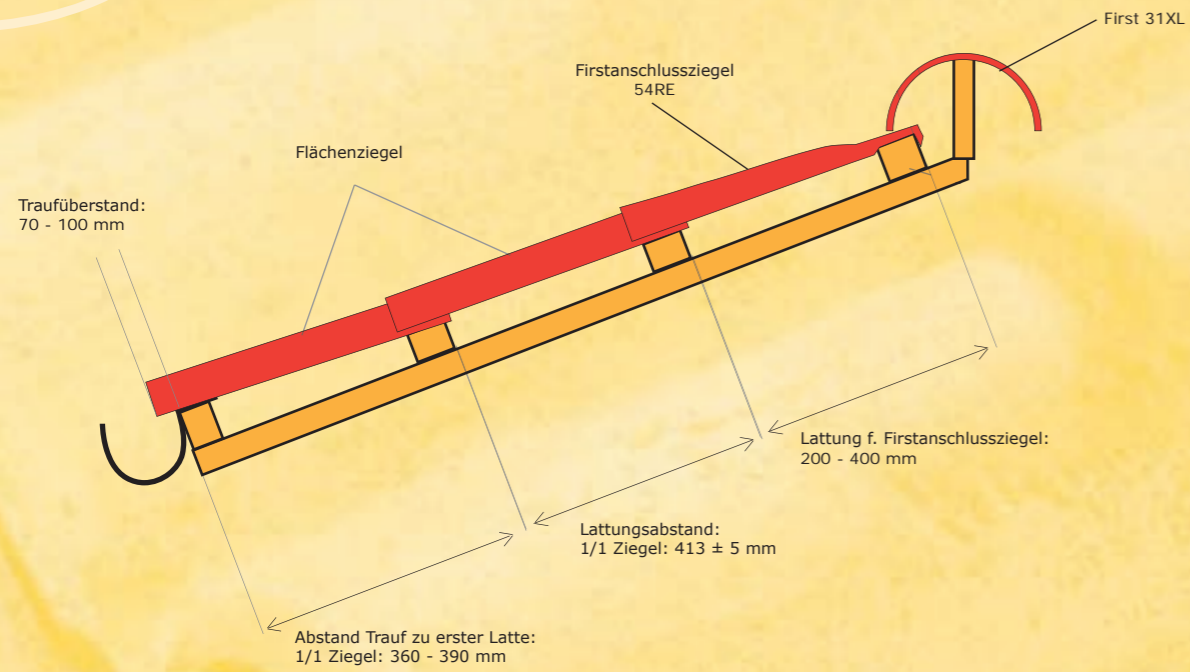

Verarbeitungsskizzen