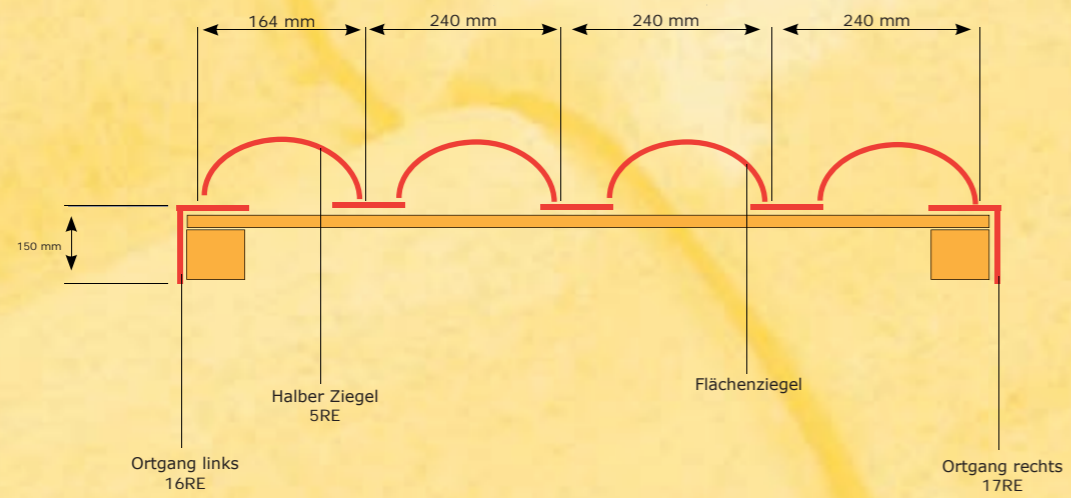

Verarbeitungsskizzen

Ortgänge