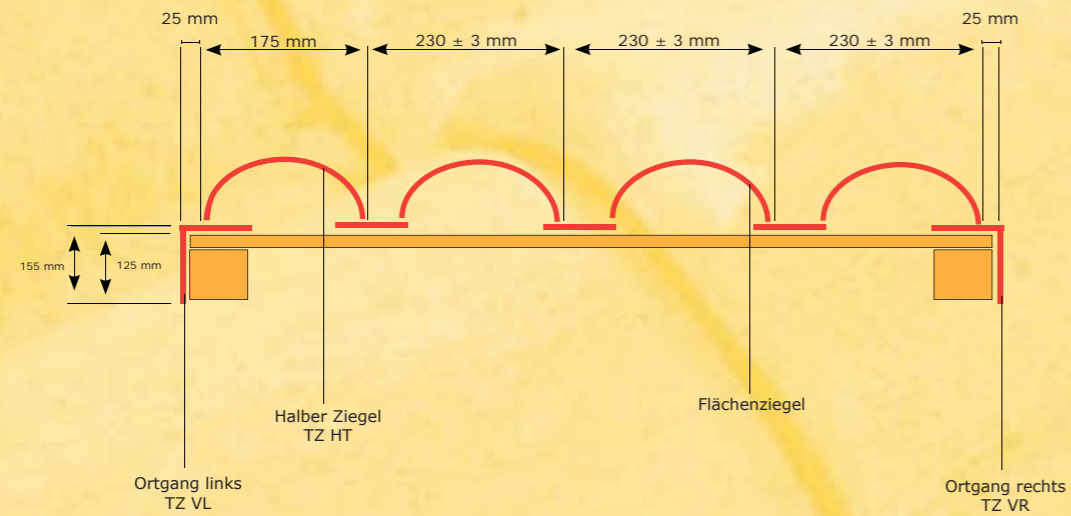

Verarbeitungsskizzen

Ortgänge