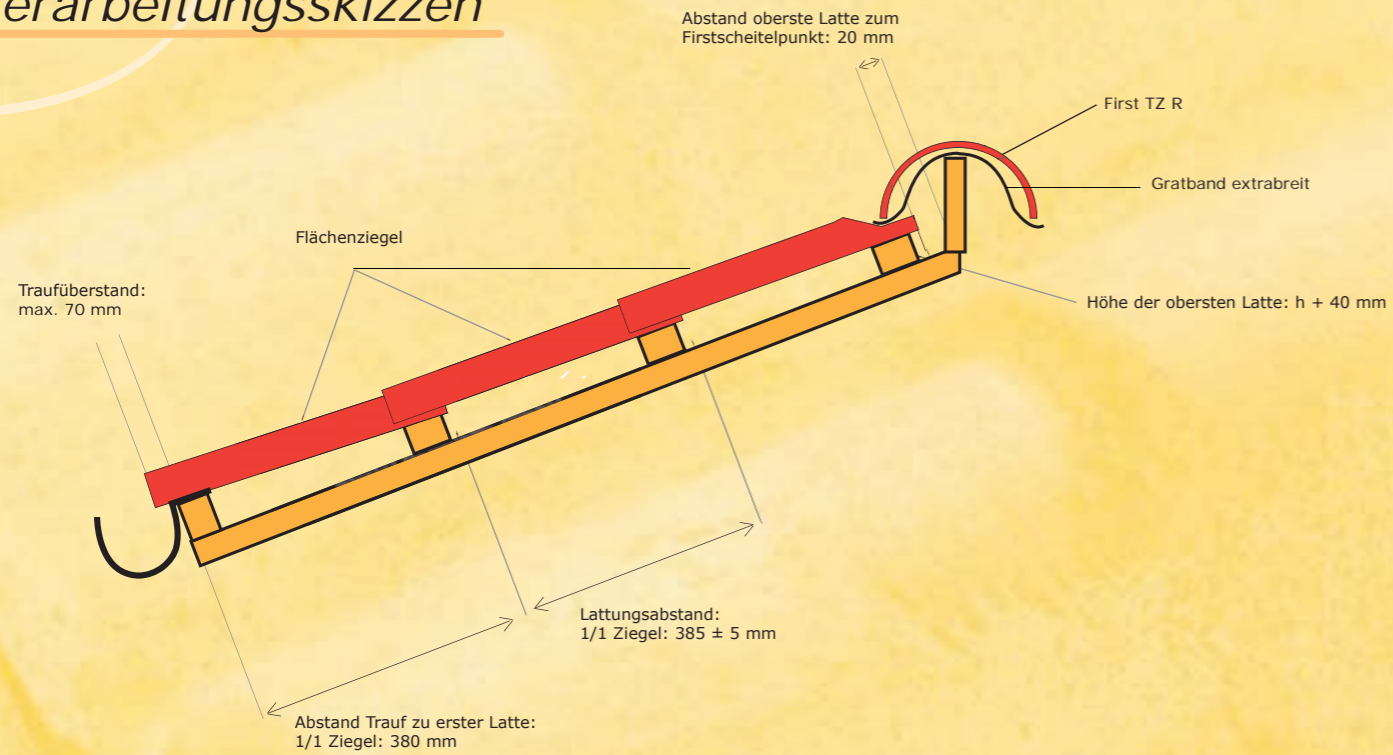

Verarbeitungsskizzen