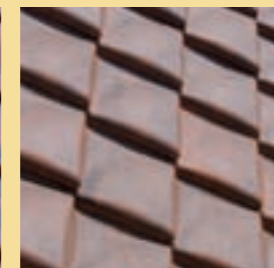

Formteile*

Walmkappe 3er

Walmkappe 4er

Firstziegel

Firstende

Firstscheibe

Gratziegel

Gratanfang

Traufeinleger

Farben

Rose ombré

Brun artésien

Brun rustique

Rouge

Glace Noir

*Es handelt sich bei den Formteilen um einen Auszug. Weitere Formteile auf Anfrage erhältlich.