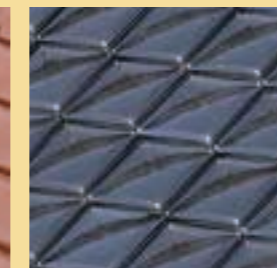

Formteile*

Walmkappe 3er

Walmkappe 4er

Firstziegel

Firstende

Firstscheibe

Gratziegel

Gratanfang

Traufeinleger

Farben

Rose ombré

Brun artésien

Brun rustique

Rouge

Glace Noir

*Es handelt sich bei den Formteilen um einen Auszug. Weitere Formteile auf Anfrage erhältlich.