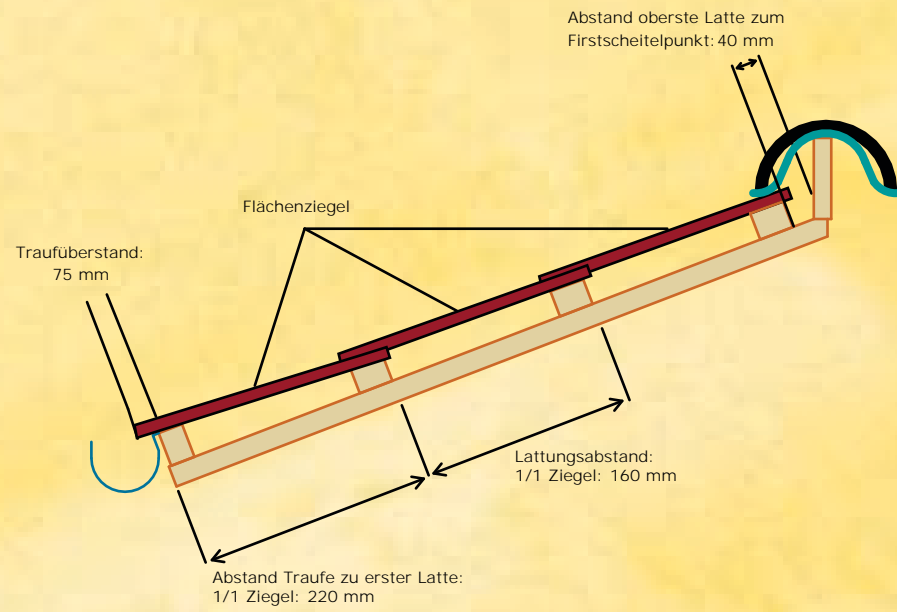

Technische Daten

Ausrichtung	Rechtsdecker
Bedarf / qm des Ziegels	20 Stck.
Deckbreite des Ziegels	315 mm
Gewicht / qm	48 kg
Gewicht / Stck.	2,4 kg
Lattung des Ziegels	152 - 168 mm
Material	Gebrannter Ton
Palettenart	Einweg
Palettengewicht	700 kg
Paletteninhalt	288 Stck.
Regeldachneigung	24,23°
Ziegelbreite	310 mm
Ziegellänge	160 mm

Formteile & Zubehör

- **First-/Gratziegel**
  ANr.: 31XLC
  Gewicht: 3.40 Kg
  Bedarf: 2.50 je lfm
- **First-/Gratziegel Kleeblatt**
  ANr.: 32XLC
  Gewicht: 2.90 Kg
  Bedarf: 2.60 je lfm
- **First-/Gratanfänger**
  ANr.: 392XLC
  Gewicht: 3.60 Kg
- **First-/Gratender**
  ANr.: 393XLC
  Gewicht: 4.60 Kg
- **First-/Gratanfänger Kleeblatt**
  ANr.: 44XLC
  Gewicht: 2.70 Kg
- **Firstschild**
  ANr.: 367XL
  Gewicht: 2.60 Kg
- **Ortgang gerade links**
  ANr.: 16RU
  Gewicht: 1.90 Kg
  Bedarf: 6.30 je lfm
- **Ortgang gerade rechts**
  ANr.: 17RU
  Gewicht: 2.10 Kg
  Bedarf: 6.30 je lfm
- **Ortgang universal**
  ANr.: 203XL
  Gewicht: 3.70 Kg
  Bedarf: 2.60 je lfm
- **Ortanganfänger links**
  ANr.: 26XL
  Gewicht: 3.50 Kg
- **Ortanganfänger rechts**
  ANr.: 27XL
  Gewicht: 3.30 Kg
- **1/2 Ziegel**
  ANr.: 5RU
  Gewicht: 1.50 Kg
  Bedarf: 3.20 je lfm
- **Grundpfanne mit Hut (100mm)**
  ANr.: 62RU
  Gewicht: 6.40 Kg
- **Flächenlüfter**
  ANr.: 613RU
  Gewicht: 2.20 Kg
- **Walmkappe 3er mit Plateau**
  ANr.: 485XL
  Gewicht: 3.30 Kg
- **Basis f. Zierspitze**
  ANr.: 482XL
  Gewicht: 3.90 Kg
- **Zierspitze**
  ANr.: 483XL
  Gewicht: 2.30 Kg