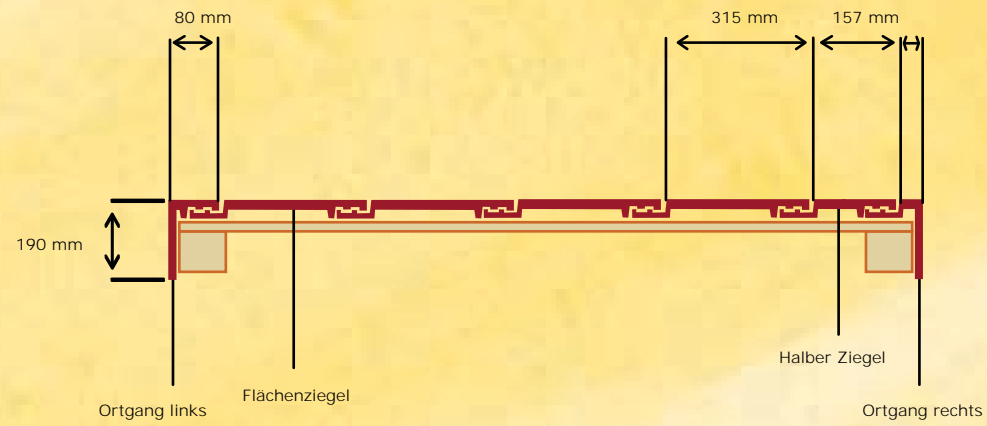

Technische Daten

Ausrichtung	Rechtsdecker
Bedarf / qm des Ziegels	20 Stck.
Deckbreite des Ziegels	315 mm
Gewicht / qm	48 kg
Gewicht / Stck.	2,4 kg
Lattung des Ziegels	152 - 168 mm
Material	Gebrannter Ton
Palettenart	Einweg
Palettengewicht	700 kg
Paletteninhalt	288 Stck.
Regeldachneigung	24,23°
Ziegelbreite	310 mm
Ziegellänge	160 mm

Formteile & Zubehör

- **First-/Gratziegel**
  ANr.: 31XLC
  Gewicht: 3.40 Kg
  Bedarf: 2.50 je lfm
- **First-/Gratziegel Kleeblatt**
  ANr.: 32XLC
  Gewicht: 2.90 Kg
  Bedarf: 2.60 je lfm
- **First-/Gratanfänger**
  ANr.: 392XLC
  Gewicht: 3.60 Kg
- **First-/Gratender**
  ANr.: 393XLC
  Gewicht: 4.60 Kg
- **First-/Gratanfänger Kleeblatt**
  ANr.: 44XLC
  Gewicht: 2.70 Kg
- **Firstschild**
  ANr.: 367XL
  Gewicht: 2.60 Kg
- **Ortgang gerade links**
  ANr.: 16RU
  Gewicht: 1.90 Kg
  Bedarf: 6.30 je lfm
- **Ortgang gerade rechts**
  ANr.: 17RU
  Gewicht: 2.10 Kg
  Bedarf: 6.30 je lfm
- **Ortgang universal**
  ANr.: 203XL
  Gewicht: 3.70 Kg
  Bedarf: 2.60 je lfm
- **Ortanganfänger links**
  ANr.: 26XL
  Gewicht: 3.50 Kg
- **Ortanganfänger rechts**
  ANr.: 27XL
  Gewicht: 3.30 Kg
- **1/2 Ziegel**
  ANr.: 5RU
  Gewicht: 1.50 Kg
  Bedarf: 3.20 je lfm
- **Grundpfanne mit Hut (100mm)**
  ANr.: 62RU
  Gewicht: 6.40 Kg
- **Flächenlüfter**
  ANr.: 613RU
  Gewicht: 2.20 Kg
- **Walmkappe 3er mit Plateau**
  ANr.: 485XL
  Gewicht: 3.30 Kg
- **Basis f. Zierspitze**
  ANr.: 482XL
  Gewicht: 3.90 Kg
- **Zierspitze**
  ANr.: 483XL
  Gewicht: 2.30 Kg