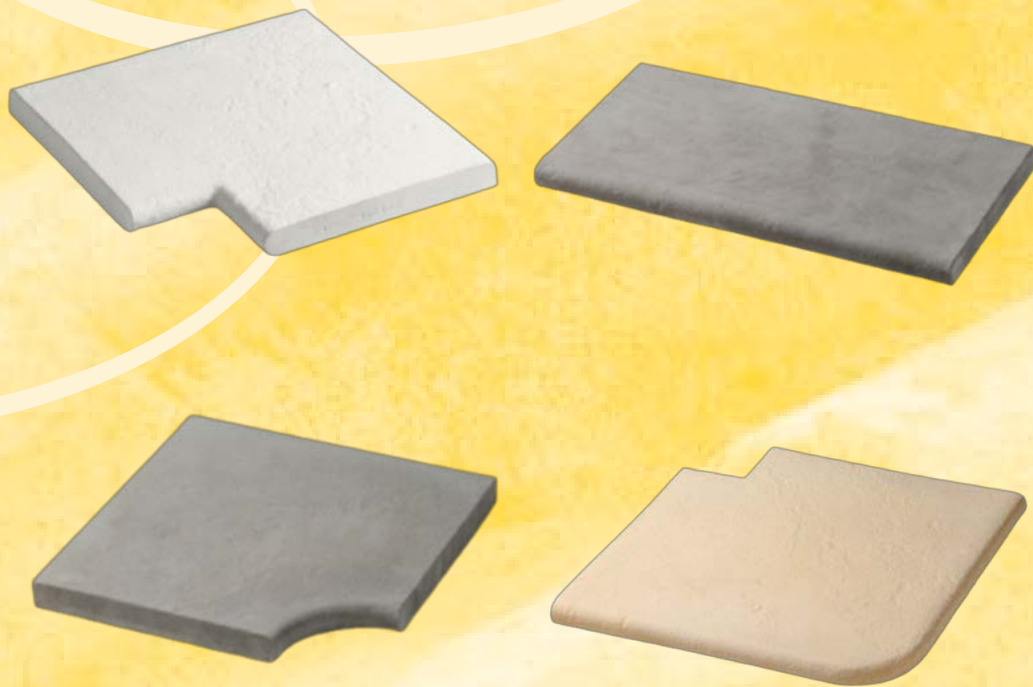

# *Rimini Baustoffe*

---

*Mediterran Leben*

**CementoAqua**

---

Randsteine und Bodenbeläge für Pools

# Farben & Formen

creme

grau

weiß

## Zubehör

Randplatte 60x28x30x3,5cm  
Anr.: SPARP300  
Gewicht: 14,50 Kg

Innenwinkel 40x28x30x3,5cm  
Anr.: SPARP300I  
Gewicht: 12,10 Kg

Außenwinkel 40x28x30x3,5cm  
Anr.: SPARP300E  
Gewicht: 11,50 Kg

## Produktinformationen Poolumrandung

Artikel	Maße (AxBxCxD)	Gewicht/Stck.	Paletteninhalt
Außenwinkel	40x28x30x3,5 cm	11,55 kg	-
Innenwinkel	40x28x30x3,5 cm	12,05 kg	-
Innenwinkel 90°	40x28x30x3,5 cm	12,98 kg	-
Randplatte	60x28x30x3,5 cm	14,50 kg	46 Stck.