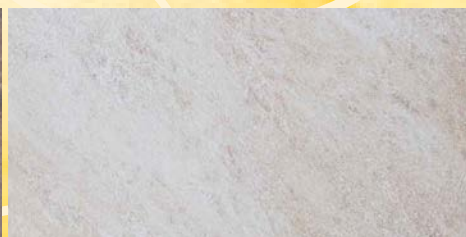

Rimini Baustoffe

Mediterran Leben

Ceramic Venezia

Terrassenplatten aus Beton mit keramischer Oberfläche

Farben & Formen

Aspen Basalt

Aspen Oxide

Concreet Black

Concreet Silver

Corten Steel

Fiordi Sand

Mosaik Beige

ReUsed Cotto

Timber Grigio

Timber Noce

Timber Tortera