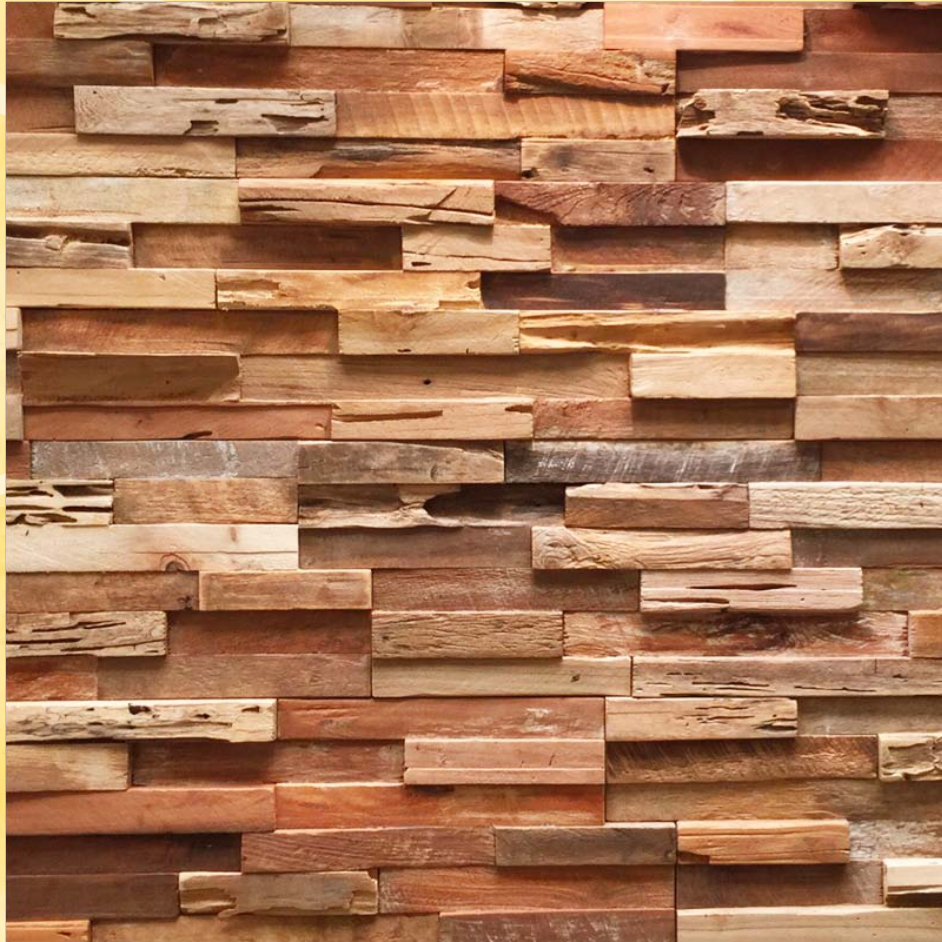

Rimini Baustoffe

Mediterran Leben

Holz Design

Holzpaneele in 6 Optiken

Farben & Formen

Chiaro

Leno

Monte

Oak marron

Palo

Squari

Technische Daten

Optik	m ² / Pack	kg / m ²	Stärke (mm)	Format (mm)	lfm Ecken / Pack	Formate Ecken (mm)
Chiaro	0,09	11,1	20,0	495x180	n.v.	n.v.
Leno	0,09	11,1	20,0	495x180	n.v.	n.v.
Monte	0,09	11,1	20,0	495x180	n.v.	n.v.
Oak	1,4	3,9	max. 9	900x180	n.v.	n.v.
Palo	0,09	11,1	20,0	495x180	n.v.	n.v.
Squari	0,09	11,1	20,0	495x180	n.v.	n.v.