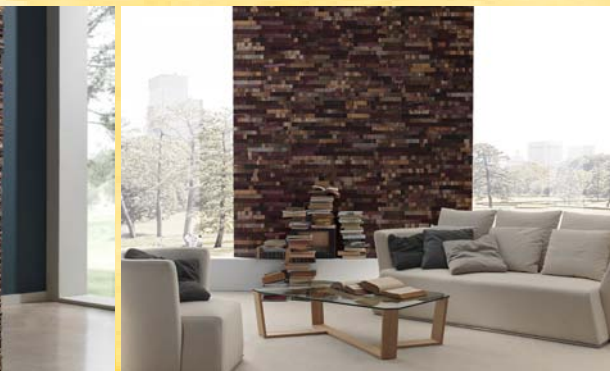

Referenzbilder

Rimini Baustoffe GmbH

Feldweg 37

26689 Äpen / Germany

Tel.: +49 (0) 4489 40494 - 00

Fax: +49 (0) 4489 40494 - 20

Info@Rimini-Baustoffe.de

www.Rimini-Baustoffe.de