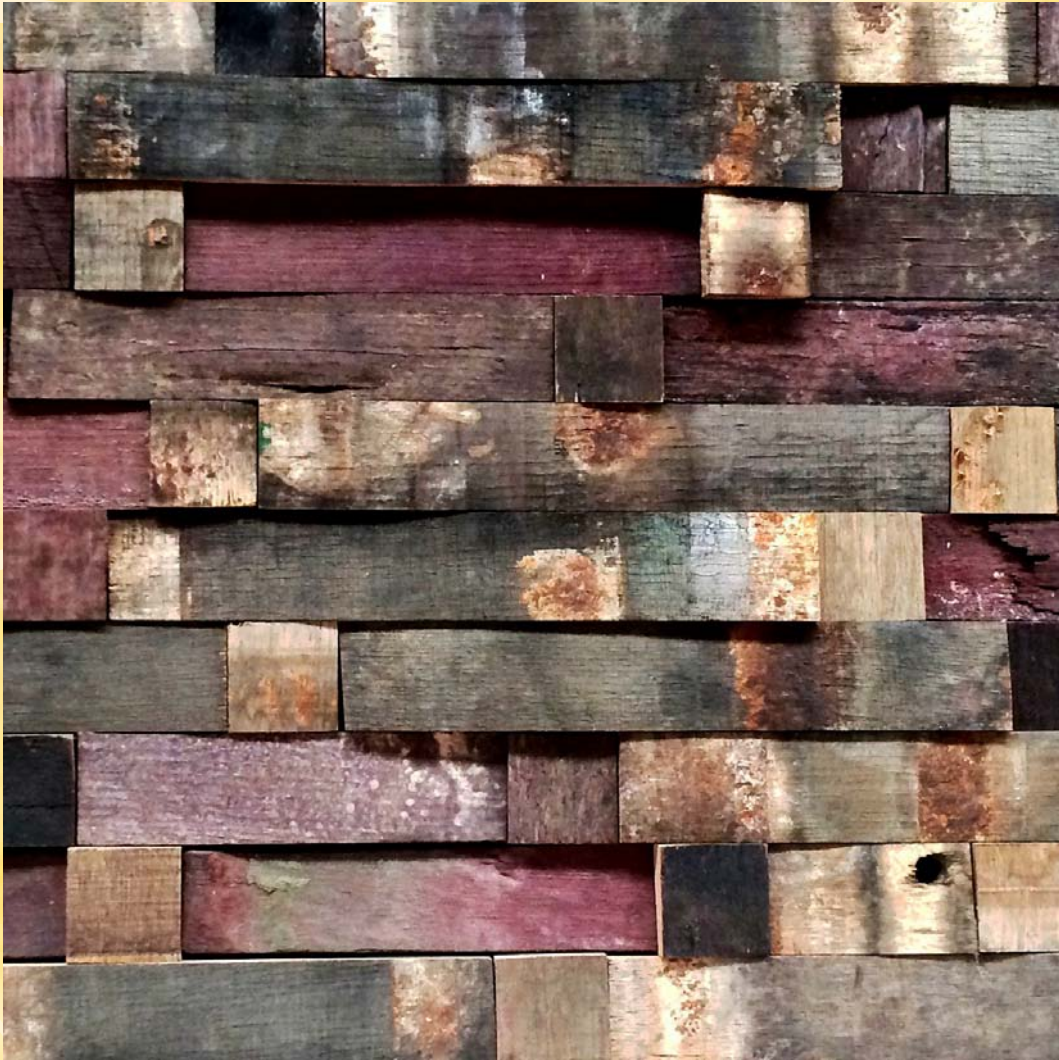

Rimini Baustoffe

Mediterran Leben

Madera

Holzpaneele aus Rotweinfässern

Farben & Formen

Aventino

Cepunto

Forlan

Technische Daten

Optik	Länge (mm)	Höhe (mm)	Tiefe (mm)	Größe (m ²)	Gewicht / Stck. (kg)
Aventino	850	400	15,20	0,33	4-5
Cepunto	800	400	15-20	0,33	4-5
Forlan	880	400	15-20	0,33	4-5

Referenzbilder

Rimini Baustoffe GmbH