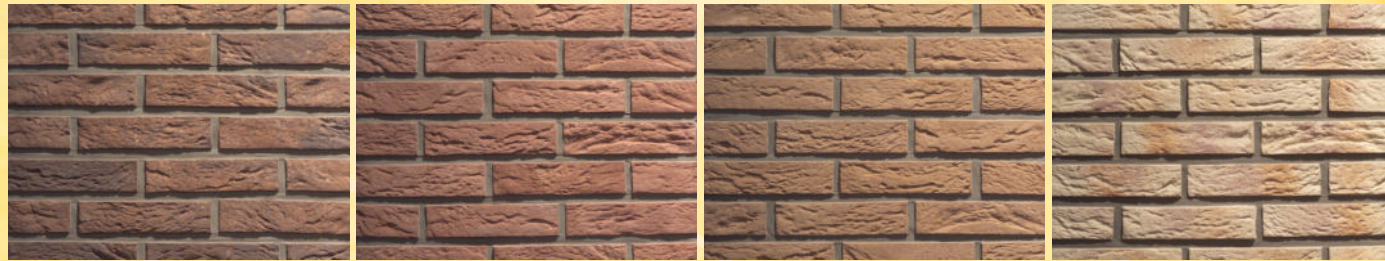

Optiken

1. Angelique vielli

2. Angelique rouge

3. Angelique brun

4. Angelique ocre

5. Angelique sand

6. Marie ocre

7. Marie marron

8. Marie gris

9. Marie ardoise

10. Leon brun

11. Leon ocre

12. Anais marron

13. Anais ocre

14. Jade blanco

15. Jade oldish

Cäsar

Riemchen aus Leichtbeton für Innen und Außen

Technische Daten

Optik	m ² / Pack	kg / m ²	Stärke (mm)	Fugenbreite (mm)	Formate (mm)	lfm Ecken / Pack	Formate Ecken (mm)
Anais	1,00	18,5	10-15	>12	Polygonal	2,5	Polygonal
Angelique	1,00	9,0	7	>3,0	210 x 50	2,0	
Antoine	0,50	18,0	10-15	12-15	285 x 135	1,2	270 x 130 x 135
Jade	1,00	14,0	10-15	12-15	208 x 65	1,57	208 x 100 x 65
Leon	0,70	22,2	10-25	15-25	360 x 160	1,7	240 x 130 x 195
					345 x 140		165 x 105 x 195
					360 x 105		165 x 105 x 115
					360 x 85		165 x 105 x 75
					265 x 80		245 x 125 x 85
					255 x 115		245 x 125 x 105
					220 x 85		
					145 x 85		
Marie	0,62	33,1	15-25	fugenlos	395 x 90	1,44	275 x 130 x 90
					325 x 90		180 x 115 x 90
					245 x 90		
					175 x 90		