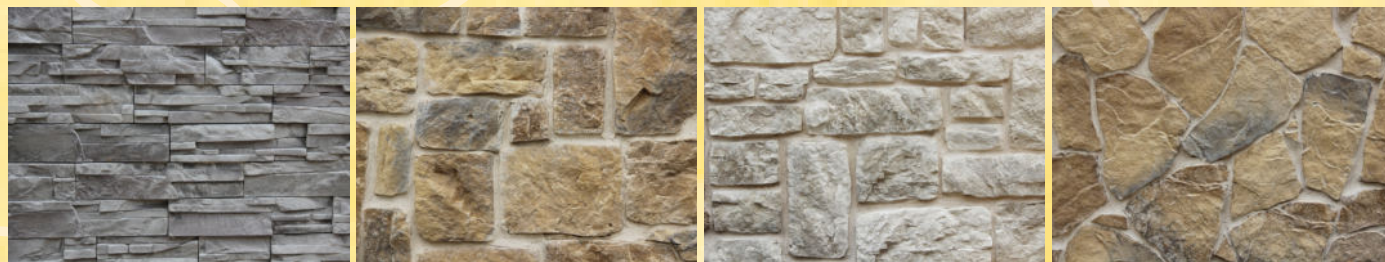

Optiken

1. Angelique vielli

2. Angelique rouge

3. Angelique brun

4. Angelique ocre

5. Angelique sand

6. Marie ocre

7. Marie marron

8. Marie gris

9. Marie ardoise

10. Leon brun

11. Leon ocre

12. Anais marron

13. Anais ocre

14. Jade blanco

15. Jade oldish

Cäsar

Riemchen aus Leichtbeton für Innen und Außen

Technische Daten

Optik	m ² / Pack	kg / m ²	Stärke (mm)	Fugenbreite (mm)	Formate (mm)	lfm Ecken / Pack	Formate Ecken (mm)
Anais	1,00	18,5	10-15	>12	Polygonal	2,5	Polygonal
Angelique	1,00	9,0	7	>3,0	210 x 50	2,0	
Antoine	0,50	18,0	10-15	12-15	285 x 135	1,2	270 x 130 x 135
Jade	1,00	14,0	10-15	12-15	208 x 65	1,57	208 x 100 x 65
Leon	0,70	22,2	10-25	15-25	360 x 160	1,7	240 x 130 x 195
					345 x 140		165 x 105 x 195
					360 x 105		165 x 105 x 115
					360 x 85		165 x 105 x 75
					265 x 80		245 x 125 x 85
					255 x 115		245 x 125 x 105
					220 x 85		
					145 x 85		
Marie	0,62	33,1	15-25	fugenlos	395 x 90	1,44	275 x 130 x 90
					325 x 90		180 x 115 x 90
					245 x 90		
					175 x 90		