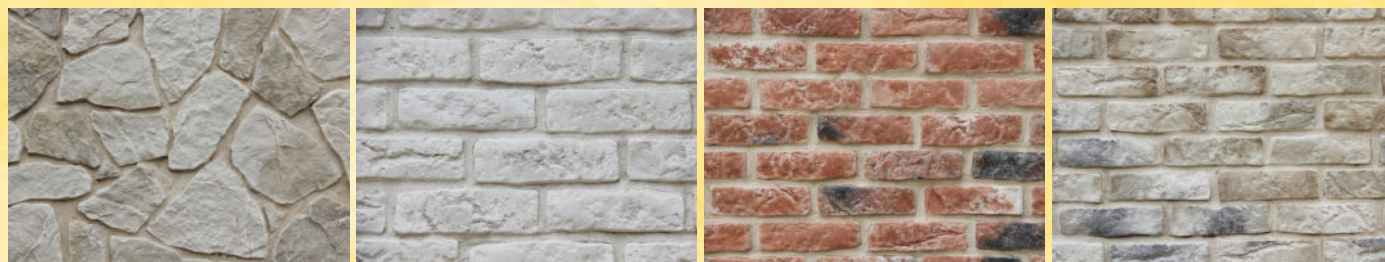

8. Marie gris

9. Marie ardoise

10. Leon brun

11. Leon ocre

12. Anais marron

13. Anais ocre

14. Jade blanco

15. Jade oldish

Cäsar

Riemchen aus Leichtbeton für Innen und Außen

Technische Daten

Optik	m ² / Pack	kg / m ²	Stärke (mm)	Fugenbreite (mm)	Formate (mm)	lfm Ecken / Pack	Formate Ecken (mm)
Anais	1,00	18,5	10-15	>12	Polygonal	2,5	Polygonal
Angelique	1,00	9,0	7	>3,0	210 x 50	2,0	
Antoine	0,50	18,0	10-15	12-15	285 x 135	1,2	270 x 130 x 135
Jade	1,00	14,0	10-15	12-15	208 x 65	1,57	208 x 100 x 65
Leon	0,70	22,2	10-25	15-25	360 x 160	1,7	240 x 130 x 195
					345 x 140		165 x 105 x 195
					360 x 105		165 x 105 x 115
					360 x 85		165 x 105 x 75
					265 x 80		245 x 125 x 85
					255 x 115		245 x 125 x 105
					220 x 85		
					145 x 85		
Marie	0,62	33,1	15-25	fugenlos	395 x 90	1,44	275 x 130 x 90
					325 x 90		180 x 115 x 90
					245 x 90		
					175 x 90		