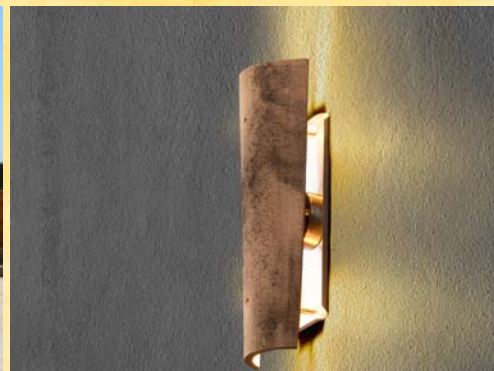

Farben & Formen

Technische Daten

Höhe	Breite (oben)	Tiefe	Gewicht / Stck.	Fassung	Norm	Leuchtmittel	Material (Träger)
bis 50cm	bis 22 cm	bis 11,5 cm	bis 3,5 kg	GU 10	IP44 konform	LED o. Halogen	V2A Edelstahl

Referenzbilder

Rimini Baustoffe GmbH

Feldweg 37

26689 Äpen / Germany

Tel.: +49 (0) 4489 40494 - 00

Fax: +49 (0) 4489 40494 - 20

Info@Rimini-Baustoffe.de

www.Rimini-Baustoffe.de