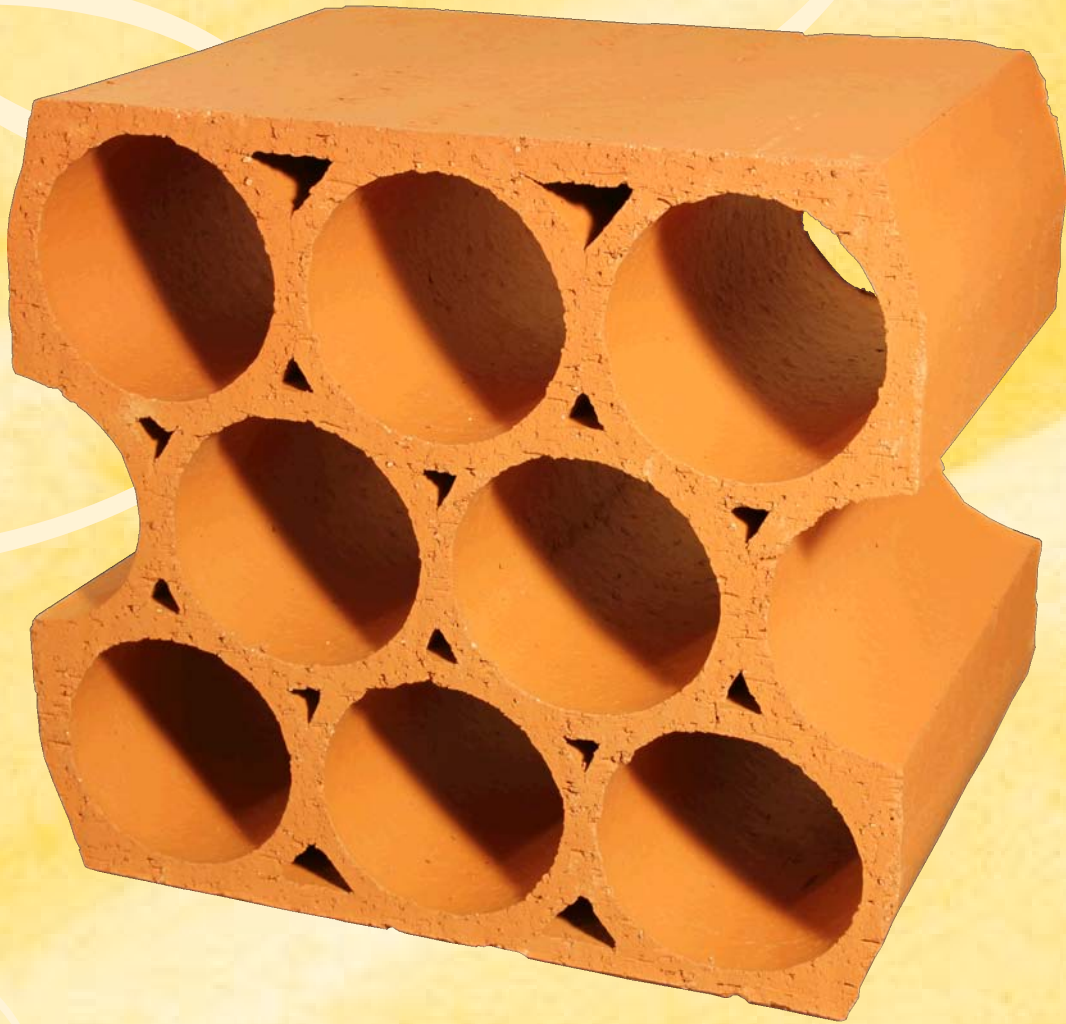

Rimini Baustoffe

Mediterran Leben

Casier 9Trou

Weinlagerstein aus Ton für 9 Flaschen

Technische Daten

Bedarf / qm	9,2 Stck.
Breite	350 mm
Fassungsvermögen	9 Stck.
Gewicht / qm	152 kg
Gewicht / Stck.	16,5 kg
Höhe	310 mm
Innendurchmesser	100x100 mm
Palettenart	Einweg
Palettengewicht	900 kg
Paletteninhalt	54 Stck.
Tiefe	240 mm