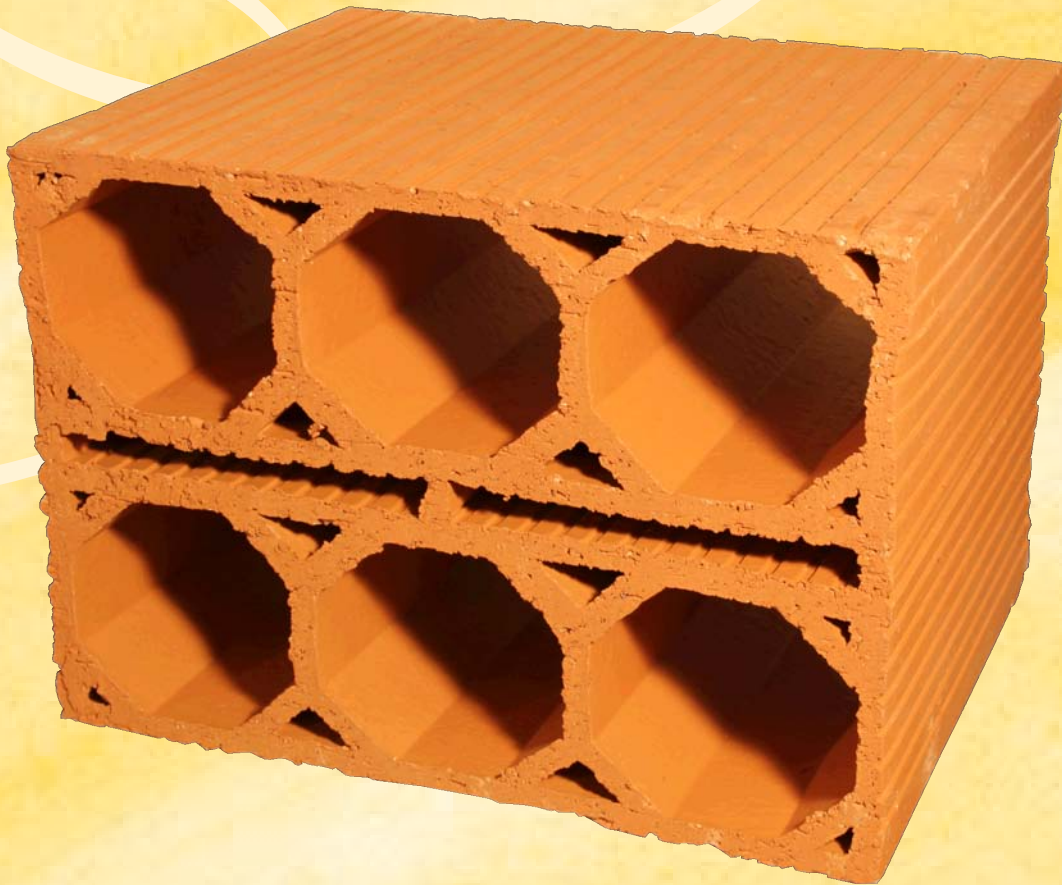

Rimini Baustoffe

Mediterran Leben

Massiv

Weinlagerstein aus Ton für 6 Flaschen

Technische Daten

Bedarf / qm	8,9 Stck.
Breite	380 mm
Fassungsvermögen	6 Stck.
Gewicht / qm	164,64kg
Gewicht / Stck.	16,8 kg
Höhe	265 mm
Innendurchmesser	105 x 110 mm
Palettenart	Einweg
Palettengewicht	1010 kg
Paletteninhalt	60 Stck.
Tiefe	300 mm