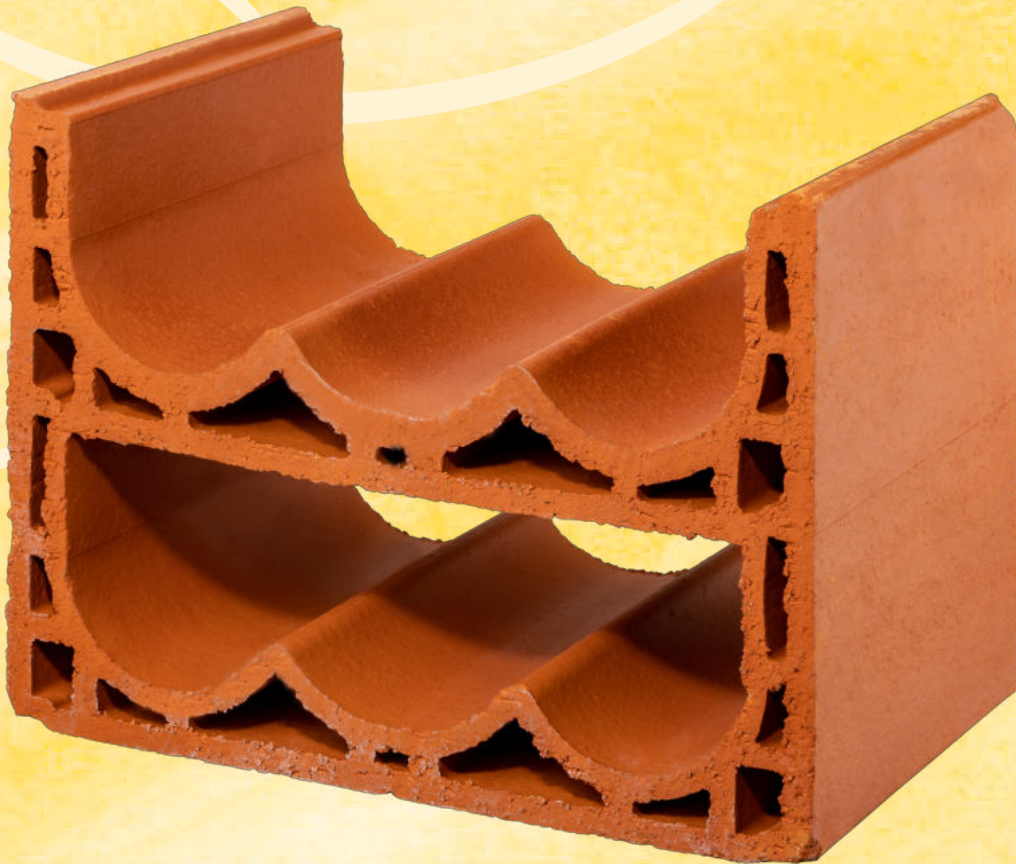

# *Rimini Baustoffe*

*Mediterran Leben*

**Sixx**

**Weinlagerstein aus Ton für 6 Flaschen**

## Technische Daten

Bedarf / qm	9,2 Stck.
Breite	390 mm
Fassungsvermögen	6 Stck.
Gewicht / qm	128,8 kg
Gewicht / Stck.	14,0 kg
Höhe	280 mm
Innendurchmesser	105x105 mm
Palettenart	Einweg
Palettengewicht	336 kg
Paletteninhalt	24 Stck.
Tiefe	240 mm