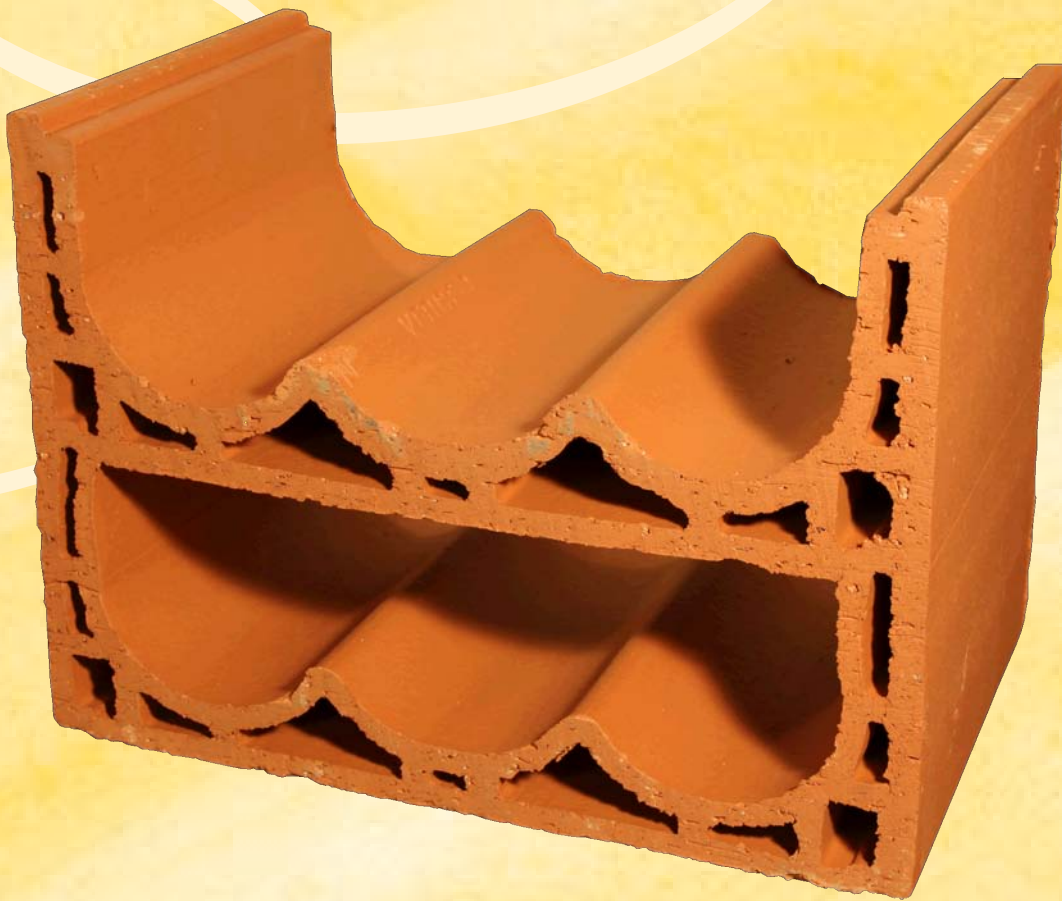

Rimini Baustoffe

Mediterran Leben

Sixx

Weinlagerstein aus Ton für 6 Flaschen

Technische Daten

Bedarf / qm	9,2 Stck.
Breite	390 mm
Fassungsvermögen	6 Stck.
Gewicht / qm	128,8 kg
Gewicht / Stck.	14,0 kg
Höhe	280 mm
Innendurchmesser	105x105 mm
Palettenart	Einweg
Palettengewicht	336 kg
Paletteninhalt	24 Stck.
Tiefe	240 mm