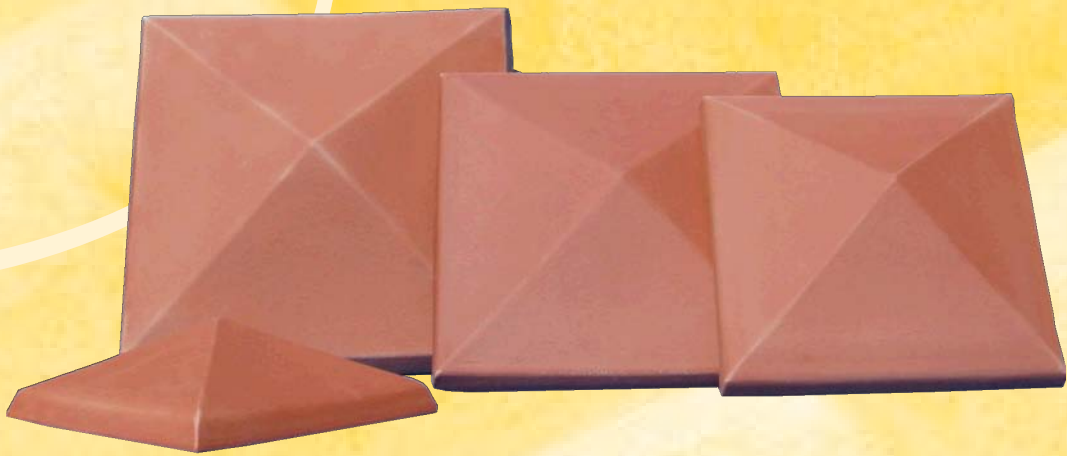

Rimini Baustoffe

Mediterran Leben

Chapeau Diamant

Pfeilerabdeckung in 4 verschiedenen Größen

Farben & Formen

Rouge

Technische Daten

Format	30cm	36cm	40cm	46cm
Breite (mm)	300	360	400	460
Gewicht / Stck. (kg)	3,8	4,8	5,5	6,8
Länge (mm)	300	360	400	460
Palettenart	Einweg	Einweg	Einweg	Einweg
Palettengewicht (kg)	570	576	495	572
Paletteninhalt (Stck)	150	120	90	84