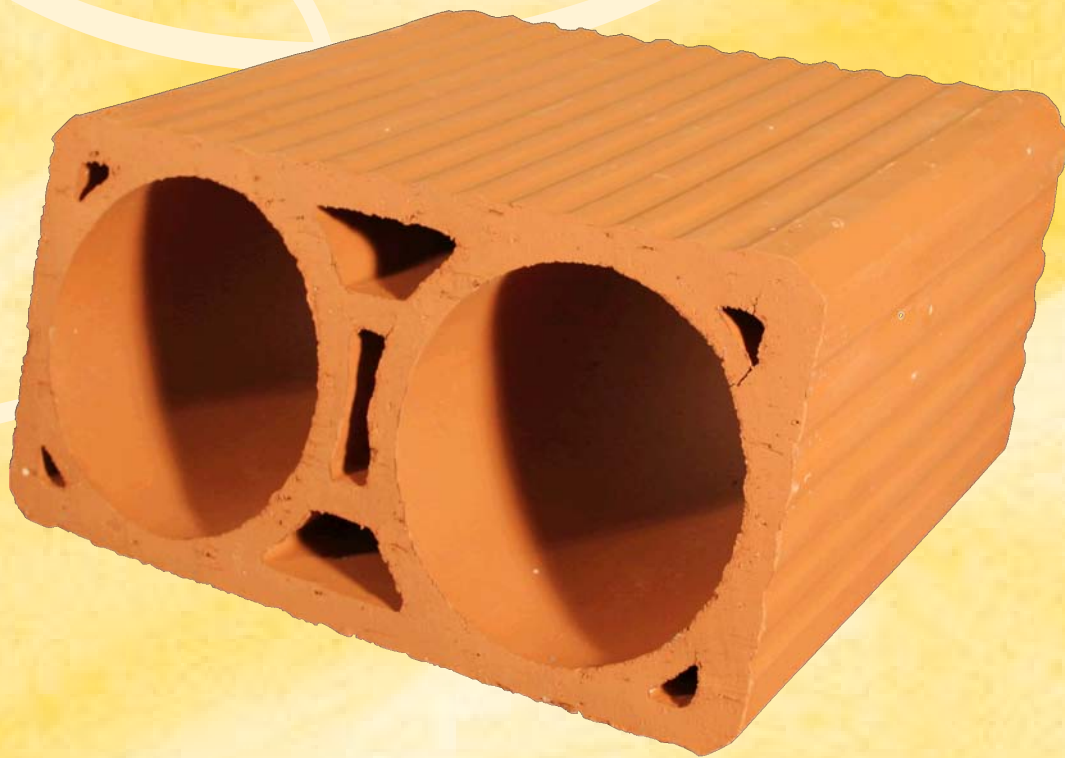

# *Rimini Baustoffe*

---

*Mediterran Leben*

Frostbeständig

**Due**

Weinlagerstein aus Ton für 2 Flaschen

# Zubehör

Basis  
ANr.:  
Gewicht: 7,00 Kg  
Bedarf: 2,00 je lfm

## Technische Daten

Bedarf / qm	32 Stck.
Breite	250 mm
Fassungsvermögen	2 Stck.
Gewicht / qm	128 kg
Gewicht / Stck.	4,0 kg
Höhe	120 mm
Innendurchmesser	100x100 mm
Palettenart	Einweg
Palettengewicht	450 kg
Paletteninhalt	112 Stck.
Tiefe	200 mm