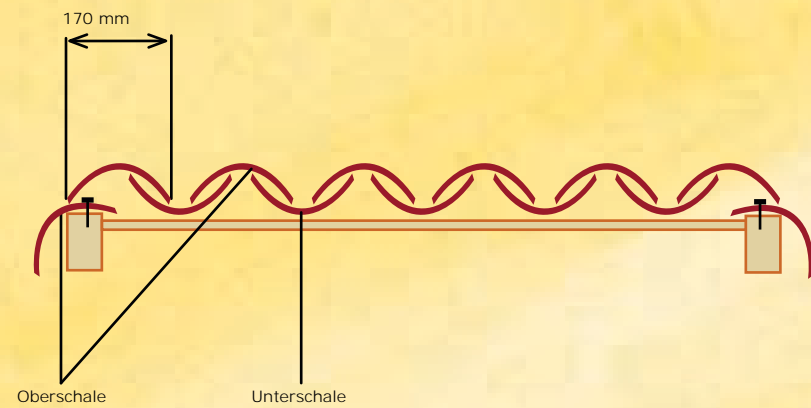

Teja Curva

Mönch Nonne Halbschale - 34 Stück / m²

Technische Daten

Teja Curva	40cm
Bedarf / lfm der Halbschale Gesamt	12 Stck.
Bedarf / qm des Ziegels (Oberschale)	17 Stck.
Bedarf / qm des Ziegels (Unterschale)	17 Stck.
Bedarf / qm gesamt	34 Stck.
Gewicht / Stck.	1,65 kg
Lattung	350 - 360 mm
Material	Gebannter Ton
Palettenart	Einweg
Palettengewicht	970 kg
Paletteninhalt	588 Stck.
Regeldachneigung	16°
Ziegelbreite oben (konisch)	173 mm
Ziegelbreite unten (konisch)	120 mm
Ziegellänge	400 mm

Formteile & Zubehör

Deckmaße sind an der Baustelle zu ermitteln. Alle Angaben sind ca. Maße. Änderungen vorbehalten.