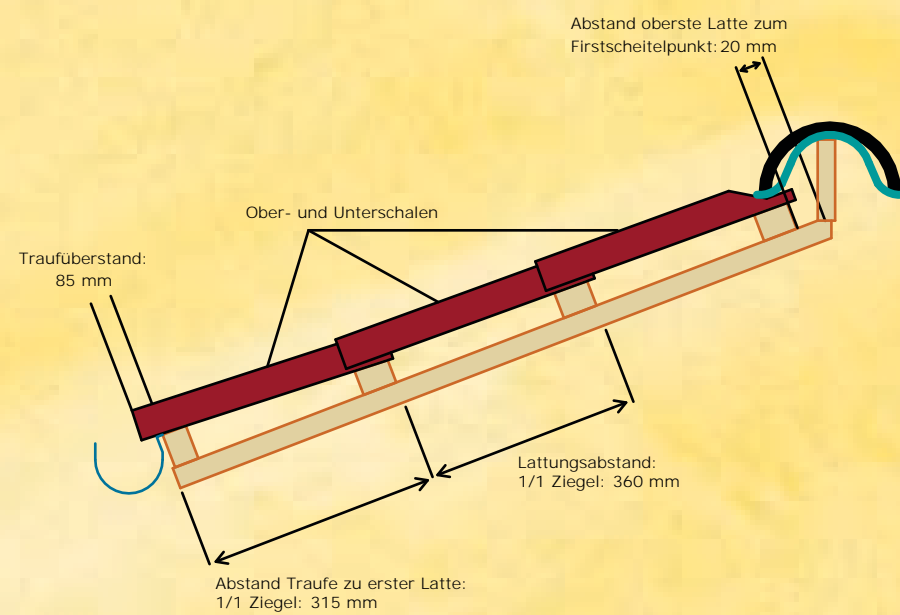

Teja Curva

Mönch Nonne Halbschale - 34 Stück / m²

Technische Daten

Teja Curva	40cm
Bedarf / lfm der Halbschale Gesamt	12 Stck.
Bedarf / qm des Ziegels (Oberschale)	17 Stck.
Bedarf / qm des Ziegels (Unterschale)	17 Stck.
Bedarf / qm gesamt	34 Stck.
Gewicht / Stck.	1,65 kg
Lattung	350 - 360 mm
Material	Gebannter Ton
Palettenart	Einweg
Palettengewicht	970 kg
Paletteninhalt	588 Stck.
Regeldachneigung	16°
Ziegelbreite oben (konisch)	173 mm
Ziegelbreite unten (konisch)	120 mm
Ziegellänge	400 mm

Formteile & Zubehör

Deckmaße sind an der Baustelle zu ermitteln. Alle Angaben sind ca. Maße. Änderungen vorbehalten.