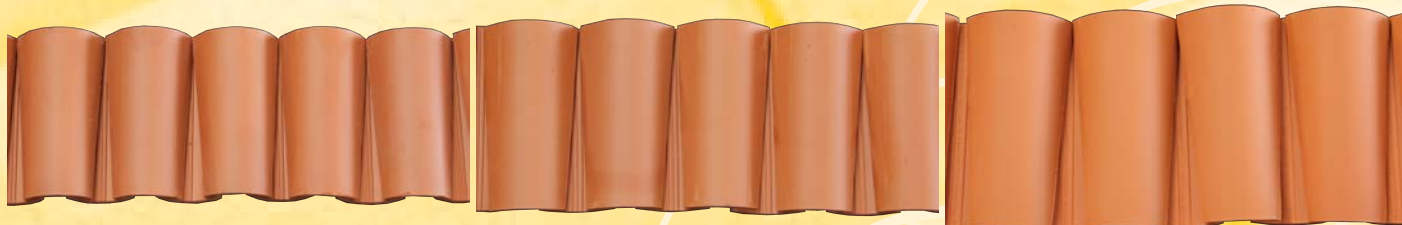

Rimini Baustoffe

Mediterran Leben

Teja Mini

Mönch und Nonne Halbschalen

Farben & Formen

Rojo (20 cm)

Rojo (25 cm)

Rojo (30 cm)

Technische Daten

	20cm	25cm	30cm
Bedarf / lfm der Halbschale	19 Stück	15 Stück	13 Stück
Bedarf /qm der Halbschale	120 Stück	85 Stück	46 Stück
Gewicht / Stück	0,4 Kg	0,6 Kg	0,9 Kg
Lattung	160mm	210mm	260mm
Palettenabmaße	105x108x110cm	105x108x110cm	96x105x70cm
Palettenart	Einweg	Einweg	Einweg
Palettengewicht	1200Kg	900 Kg	655,2 Kg
Paletteninhalt	3000 Stück	1500 Stück	728 Stück
Ziegelbreite oben (konisch)	105mm	125mm	150mm
Ziegelbreite unten (konisch)	80mm	95mm	115mm
Ziegellänge	200mm	250mm	300mm